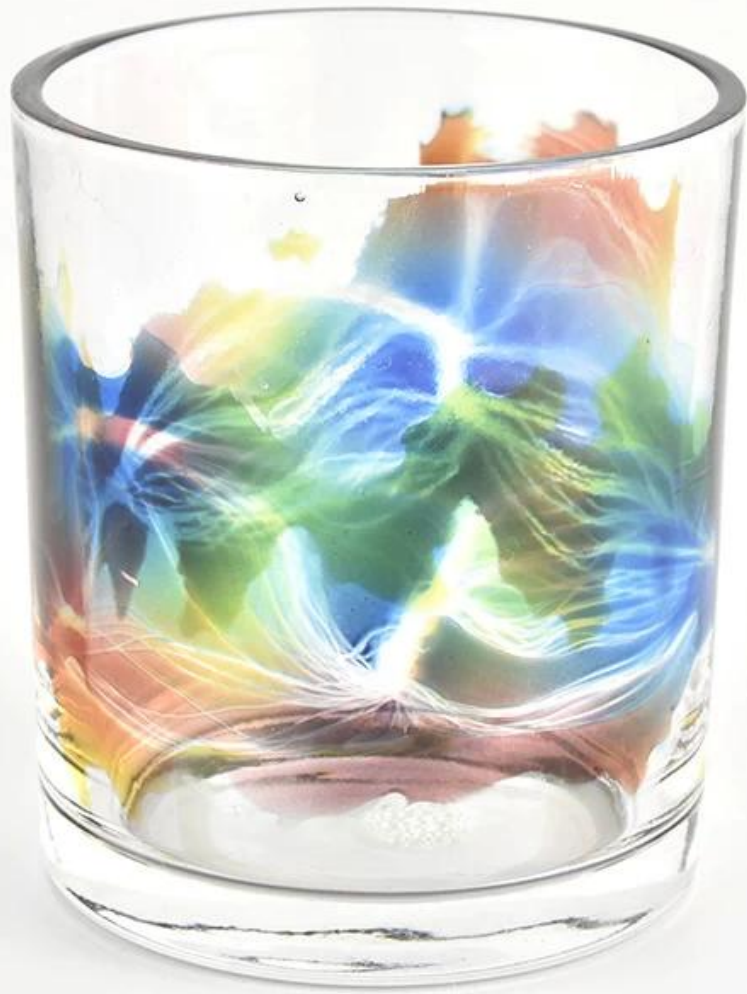

### **Опис продукту**

**Назва продукту**

[Сонячний скляний посуд](#) Blue white fleck 500 мл  
порожні баночки для свічок для виготовлення свічок

<b>Час вибірки</b>	1. 5 днів, якщо є скляна форма та розмір 2. 15 днів, якщо вам потрібно скло нових форм і розмірів
<b>Виміряти</b>	Номер товару: SGHY22040803 Верхній діаметр: 78 мм Діаметр дна: 73 мм Висота: 89 мм Вага: 267 г Ємність: 262 мл
<b>Упаковка</b>	Звичайна упаковка, індивідуальна подарункова коробка, ПВХ коробка, віконна коробка, кольорова коробка, біла коробка тощо
<b>Час доставки</b>	Протягом 35 днів після підтвердження зразка та замовлення
<b>Термін оплати</b>	30% депозит Т/Т наперед і залишок проти копії В/Л
<b>Відвантаження</b>	Морем, повітрям, експресом, і ваш транспортний агент є прийнятним
<b>Випадок використання</b>	Домашній декор, Весільні прикраси, Весільні сувеніри, Покращення декору,