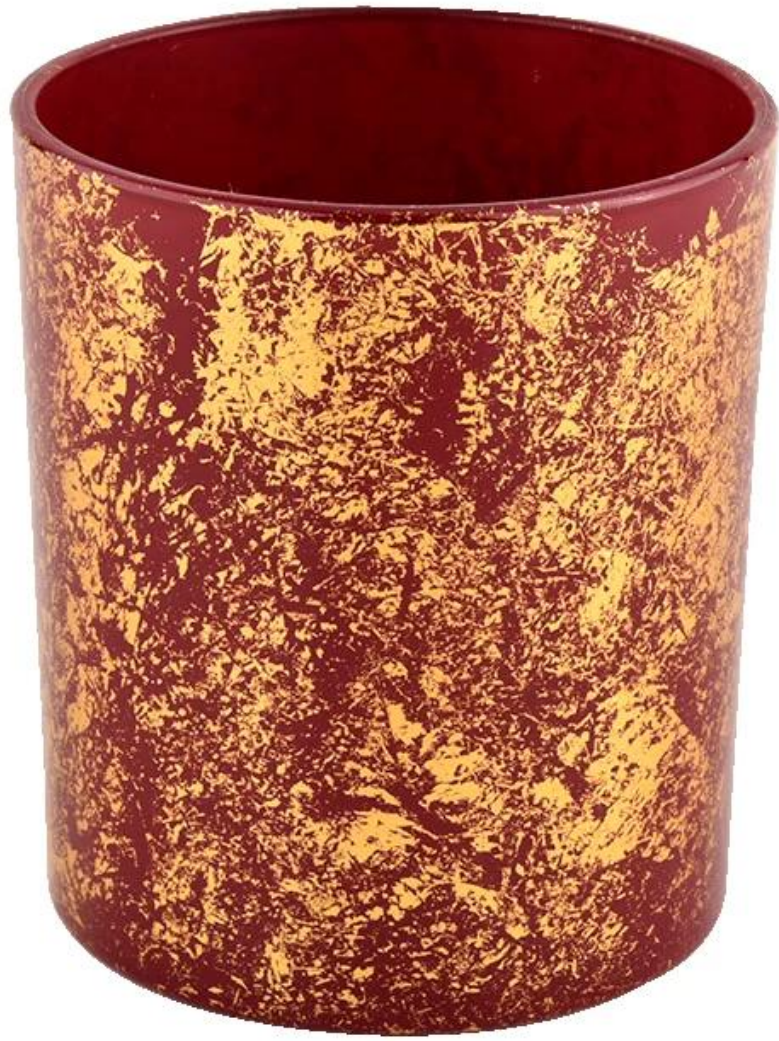

Червоні скляні свічники для домашніх декоративних порожніх свічників

Чому вибирають [Сонячний скляний посуд](#)

- Максимальна відданість дизайну, ніколи не стискаючи якість
- [Сонячний скляний посуд](#) суворо захищайте дизайн клієнтів, усі нещодавно розроблені від нас елементи не копіювалися протягом трьох років.
- Якість продукції є основним напрямком у Сонячний скляний посуд. [Сонячний скляний посуд](#) одного разу зніс 80 000 штук скляної посудини з ледь помітною плямою.

Виміряти	Номер товару: SGHL21112613 Верхній діаметр: 80 мм Діаметр дна: 74 мм Висота: 90 мм Вага: 303 г Ємність: 290 мл
Упаковка	Звичайна упаковка, індивідуальна подарункова коробка, ПВХ коробка, віконна коробка, кольорова коробка, біла коробка тощо
Час доставки	Протягом 35 днів після підтвердження зразка та замовлення
Термін оплати	30% депозит Т/Г наперед і залишок проти копії В/Л
Відвантаження	Морем, повітрям, експресом, і ваш транспортний агент є прийнятним
Випадок використання	Домашній декор, Весільні прикраси, Весільні сувеніри, Покращення декору,