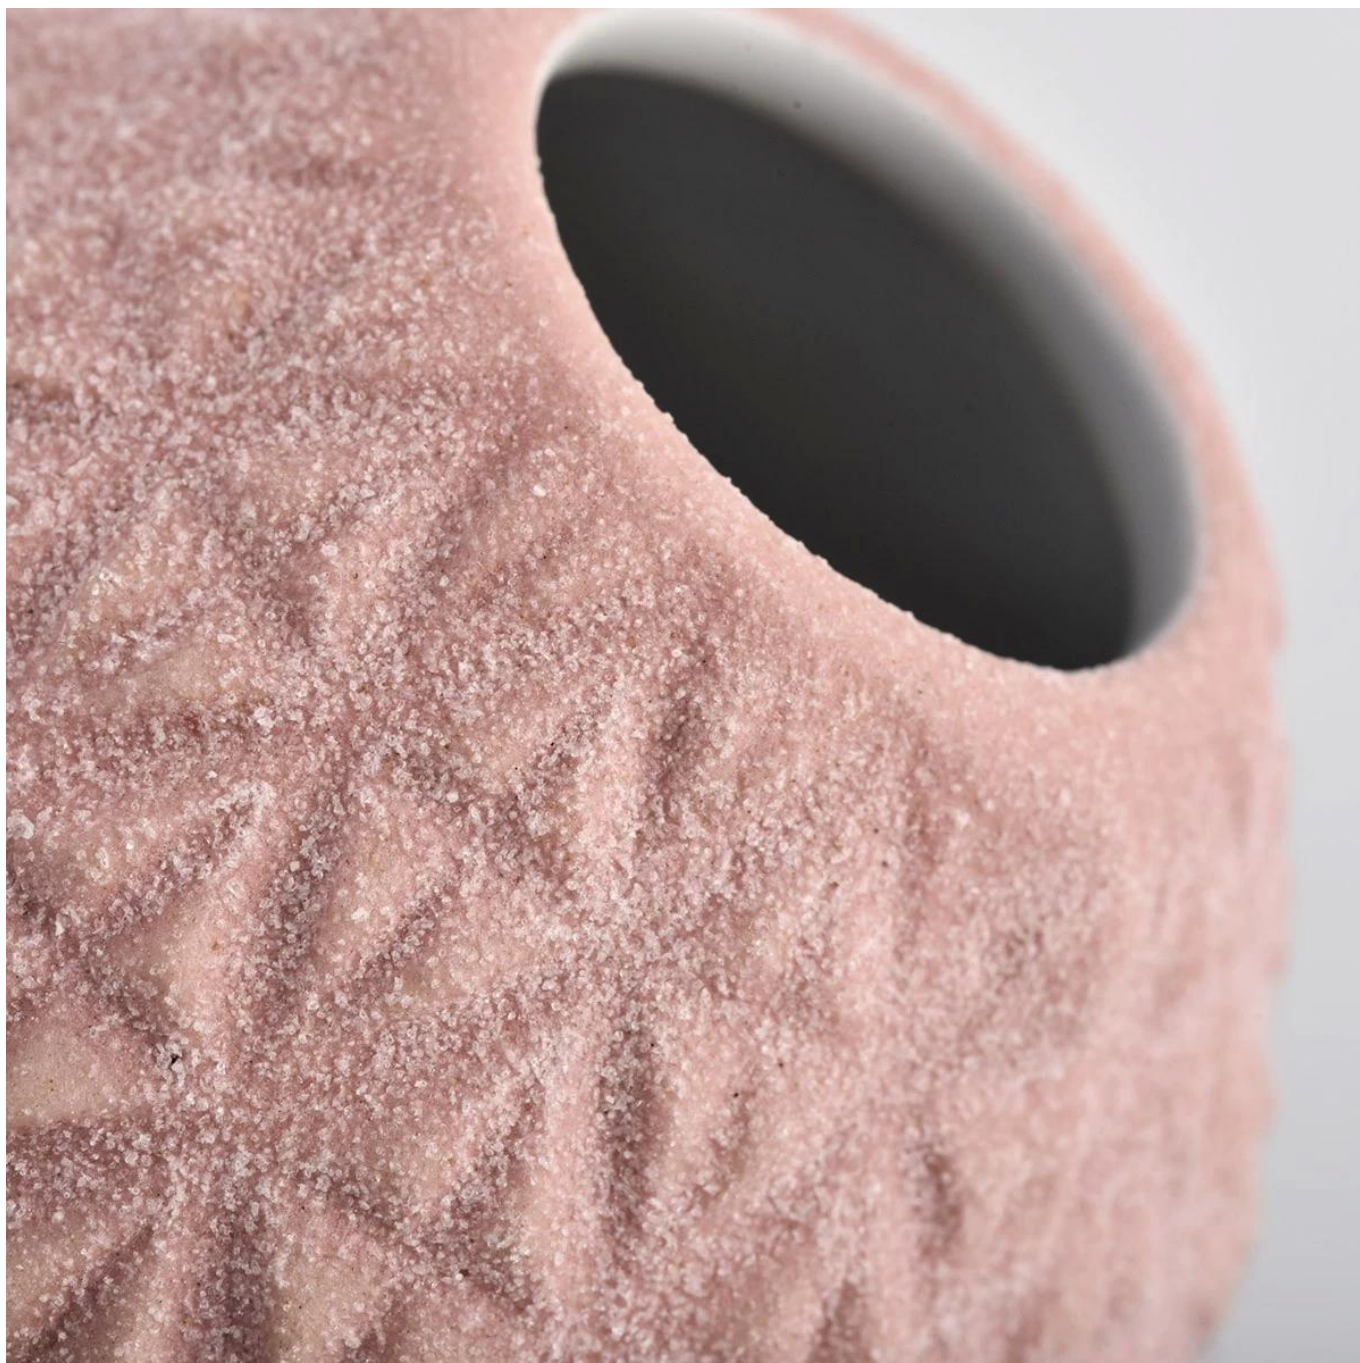

Сонячний посуд віддані створенню керамічні пляшки-дифузори
Спеціально розроблена керамічна пляшка може стати декором для дому.