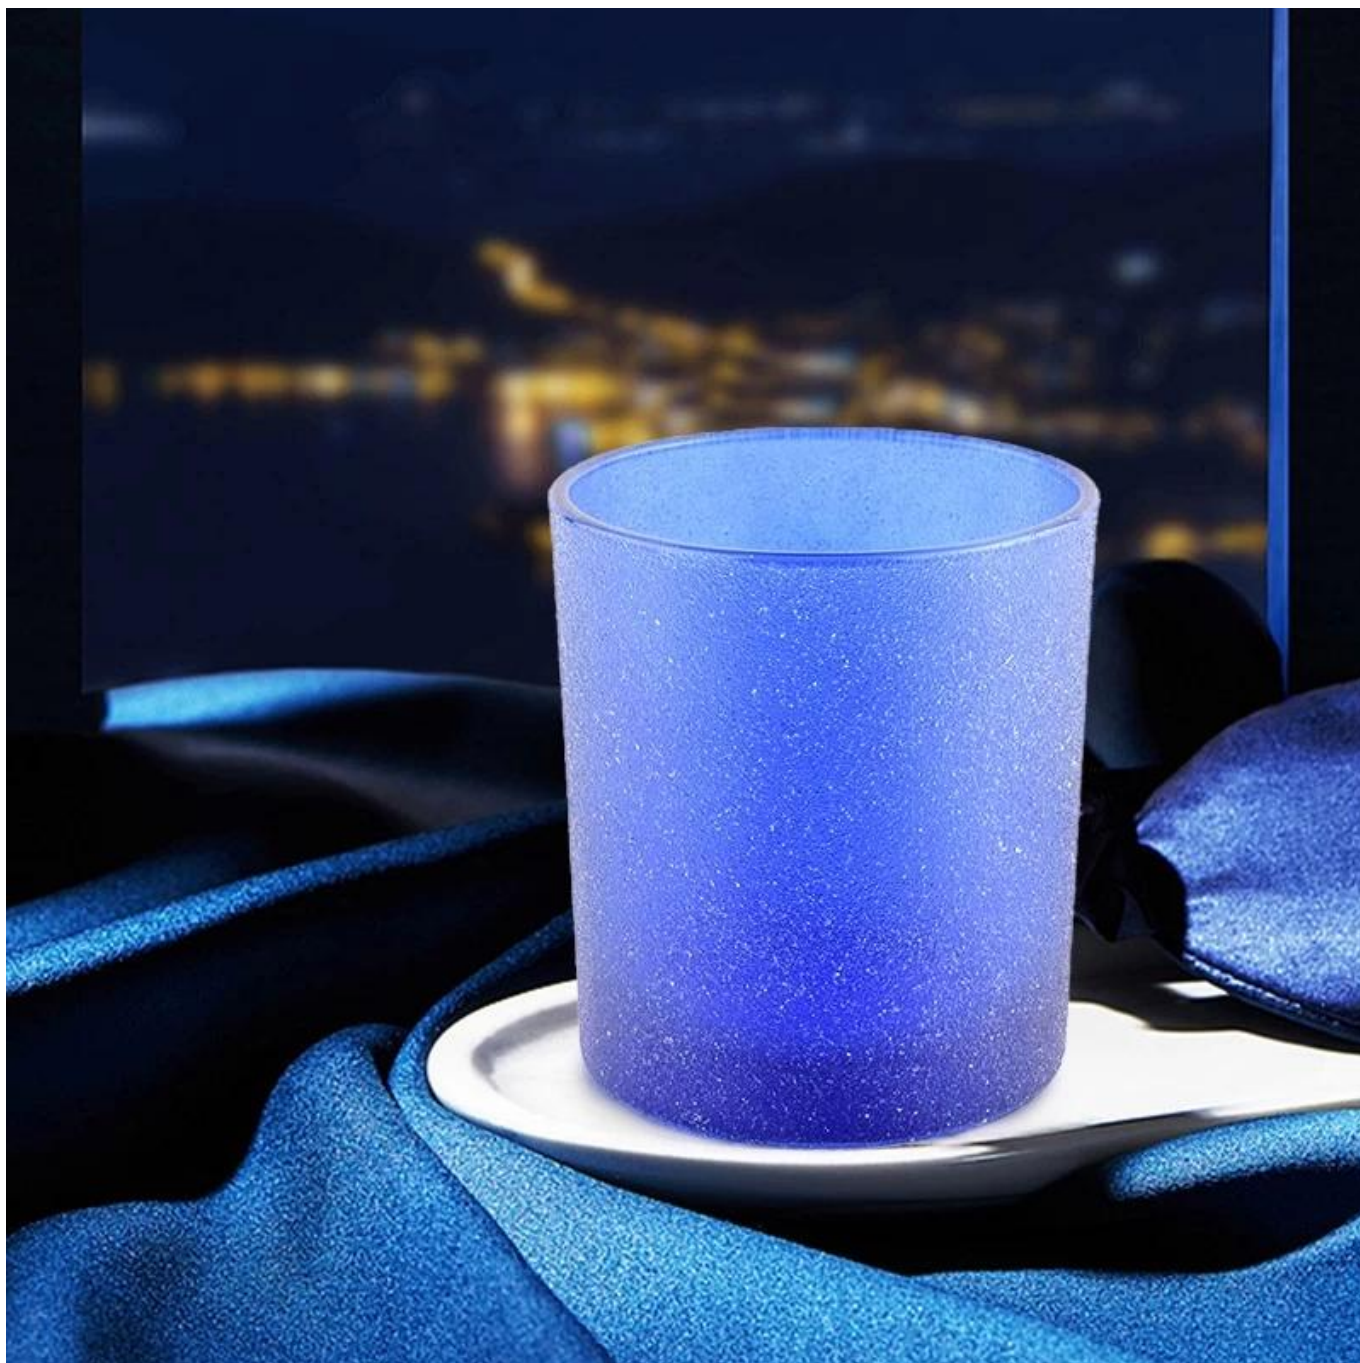

The [скляні банки для свічок](#) запалить свічку, коли полум'я засвітиться, спалахнуть красиві відтінки. Унікальна матова скляна банка для виготовлення свічок, для власного використання чи для бізнесу, є чудовим вибором. Після того, як свічка зникла, банку також можна використовувати для зберігання проектів ремесел та інших дрібних предметів.