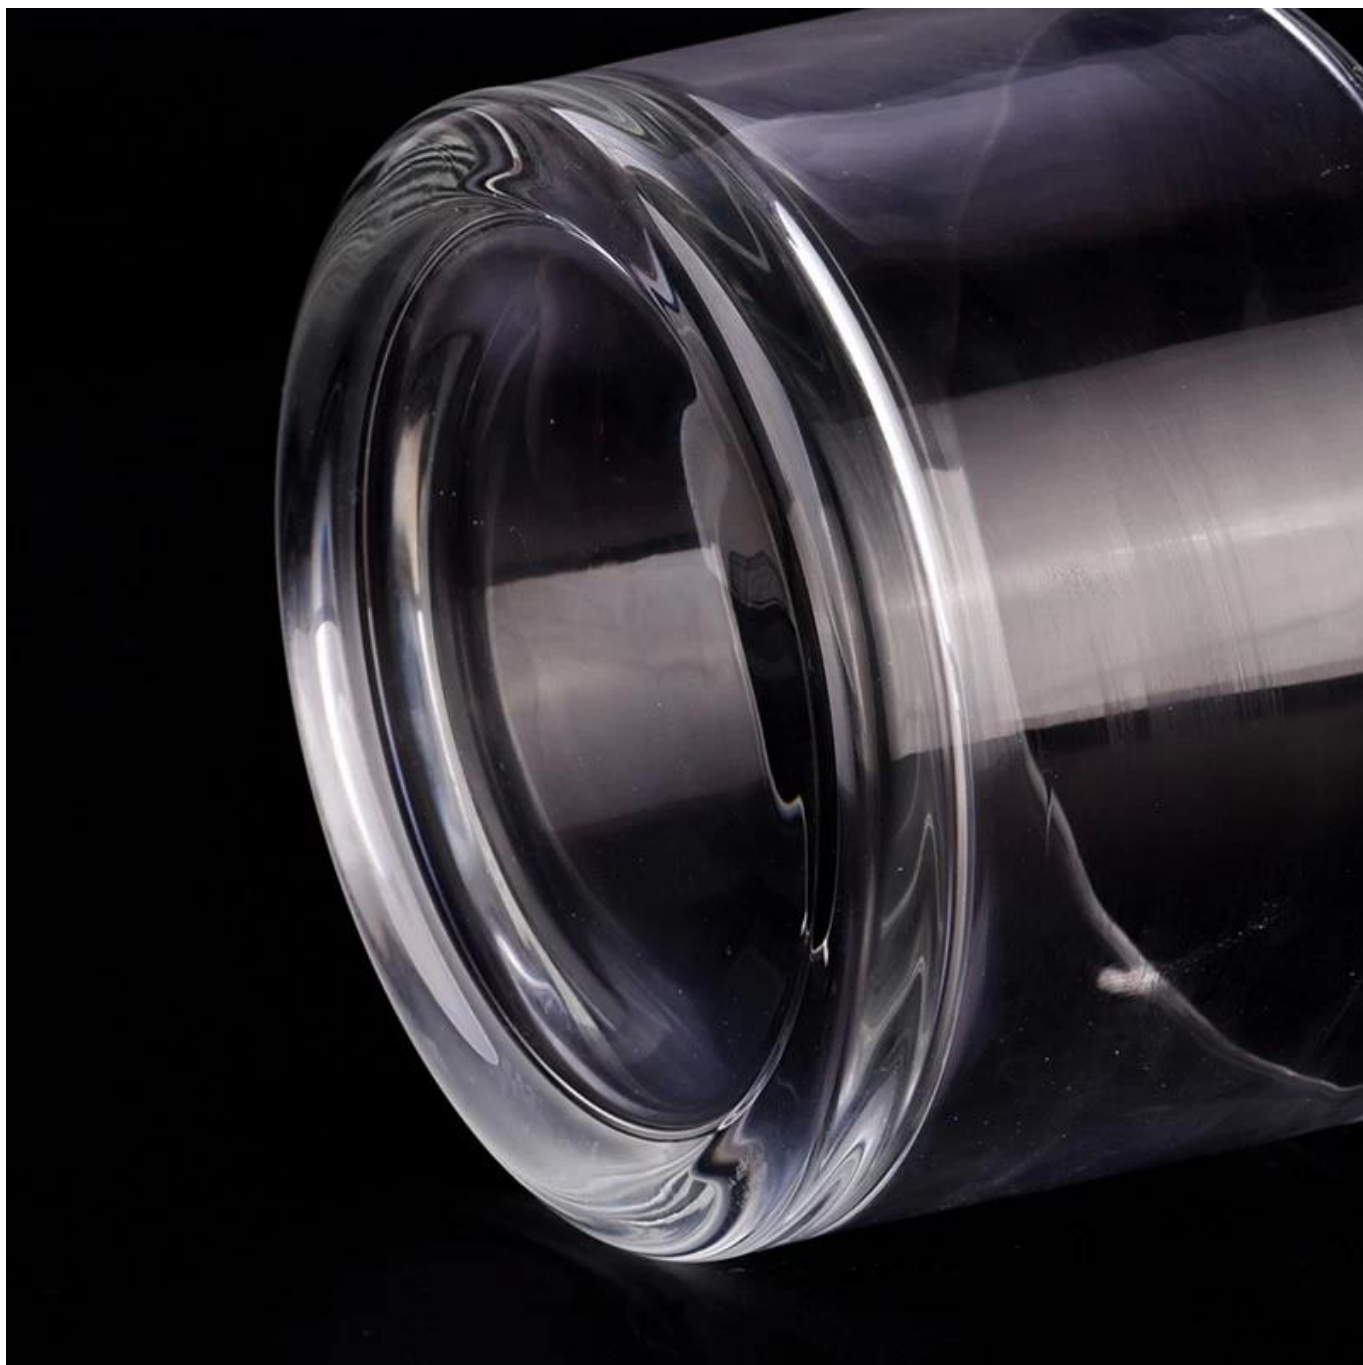

Це скляна банка для свічки зроблено з високоякісного скла, яке було ретельно оброблено та декоровано, щоб зробити його гладким і прозорим, створюючи відчуття високої текстури та витонченості.

**скляна банка для свічки** можна розмістити залежно від потреби різну кількість свічок, регулюючи яскравість і ефект освітлення свічника, щоб створити теплу та романтичну атмосферу свята.