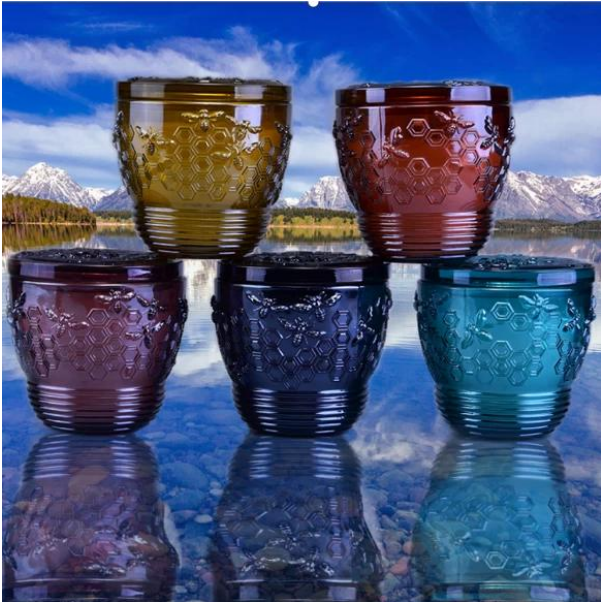

Ринок відмінна перевага

- . Зосередьтеся на дизайні розкоші
- . Приблизно 80% постачальників торгових марок США
- . AQL plus 6 Сонячний суворий стандарт контролю якості
- . Зберігайте якість продукції, що відповідає зразкам та сипучим продуктам

Почуття церемонії

- . Отримано нагороди «Краса зробленого в Китаї»
- . Отримав аромати NEST із надзвичайним захопленням
- . Подарунки друзів або ділових відносин
- . Розслаблення та життя