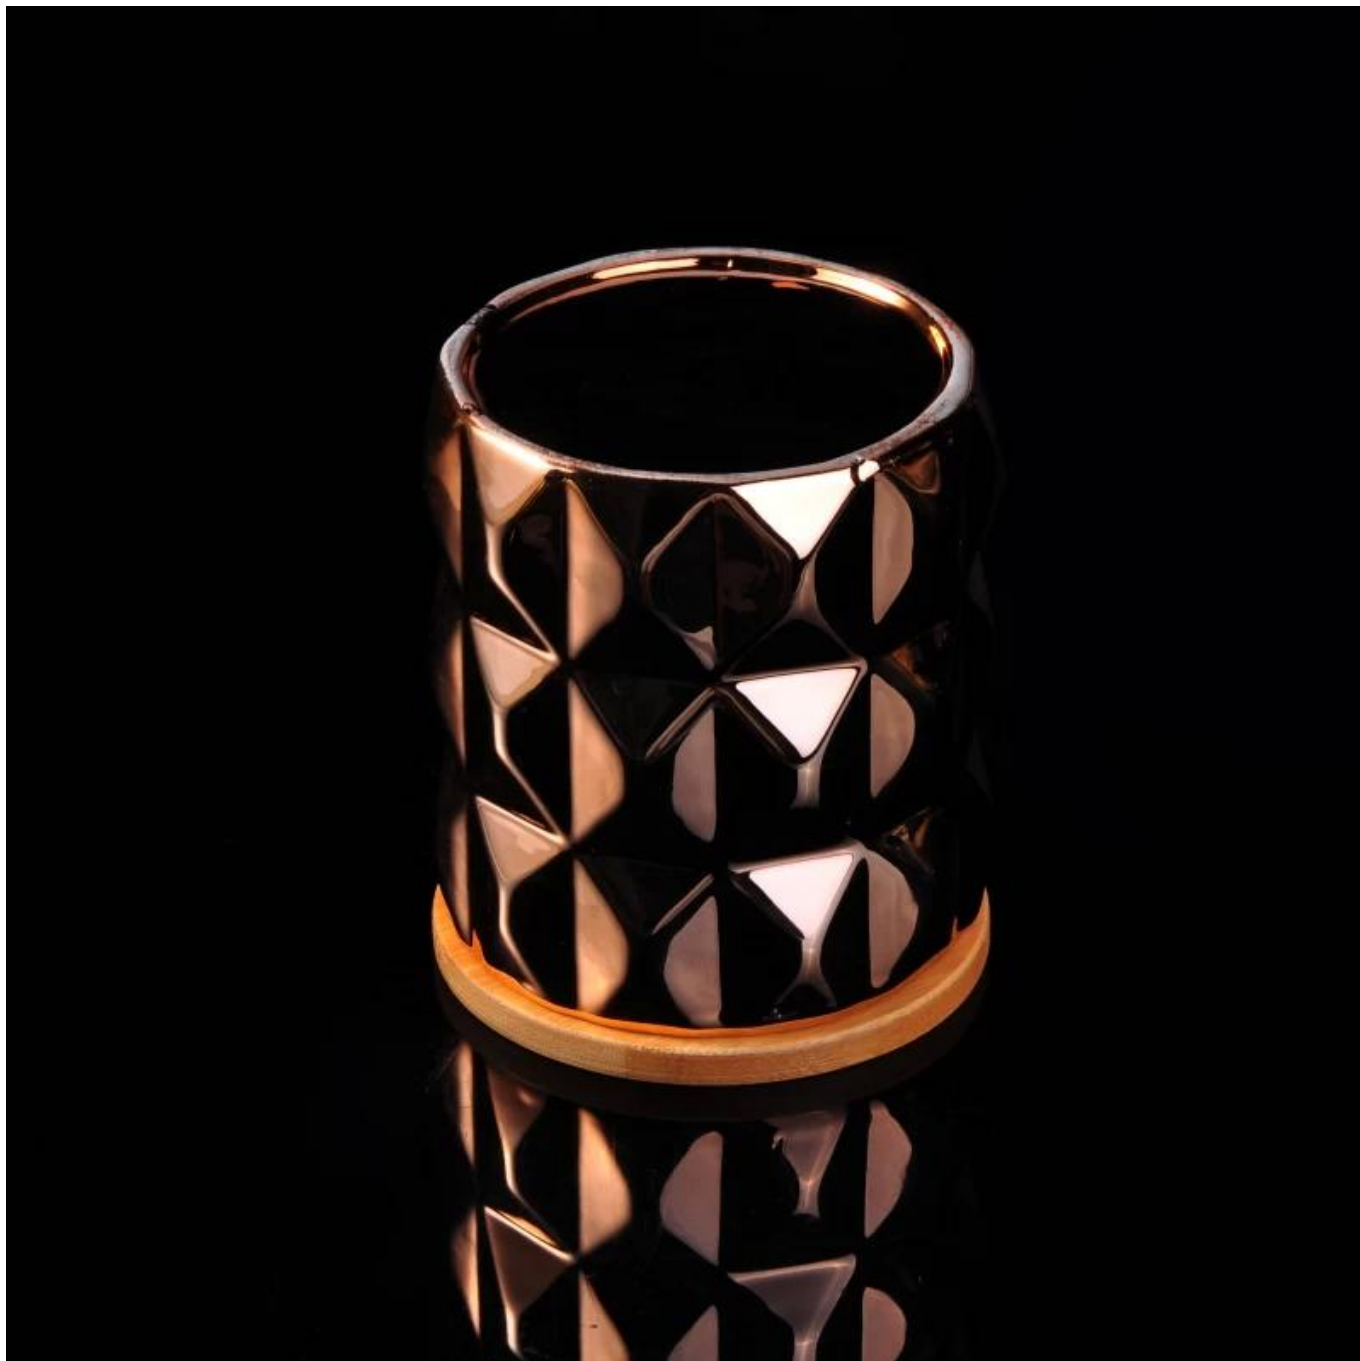

Office & Sample Room

[Шеньжень Сонячний посуд Со., ТОВ](#) була заснована в 1992 році. Ми працюємо в цій галузі більше 20 років, як професійний виробник, ми спеціалізуємося на проектуванні посуду, виробництві посуду, а також на експорті. Наші лінійки продуктів варіюються від ручної роботи до машинного виробництва. Ми вже виробляли різні продукти, такі як [скляний стакан](#), [боросилікатне скло](#), [чарка](#), [ваза](#), [чаша](#), [свічник](#), [посуд](#), [попільничка](#), [посуд](#), [посуд, що стікає тощо](#). весь посуд для щоденного використання, загалом існує понад 4000 різних стилів. У нас є відмінна команда дизайнерів для створення інноваційного продукту та строгий контроль якості для забезпечення якості. Підтримуються також сервіси OEM / ODM.