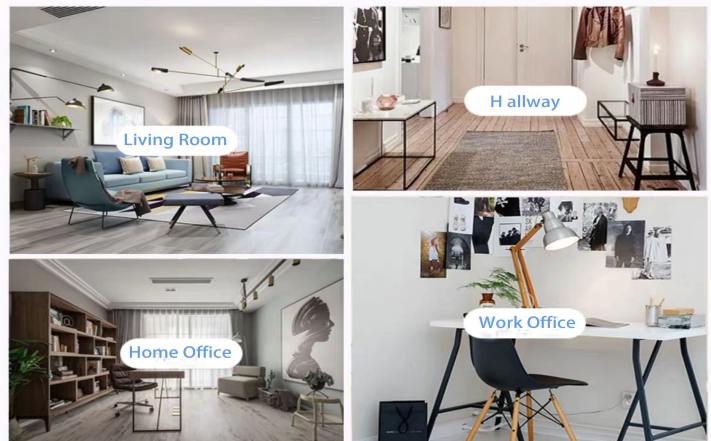

Range of the application

Office & Sample Room

Ми придбали міжнародний офіс площею 1800 квадратних метрів у Шеньчжені.

Зразок відображення кімнати

Meiyang Glass пропонує більше, ніж просто кімнату для зразків. Шеньчжень налічує 5000 штук. Широкий вибір варіантів. Він виграв велику карту [Відгуки покупців](#). Ласкаво просимо до офісу Шеньчжень! Зображення таке. Лише частина нашого дизайнерського свічника. Ласкаво просимо до офісу в Шеньчжені, щоб знайти свого улюбленого, це принесе вам багато сюрпризів, адже такого іншого постачальника важко знайти в Китаї.