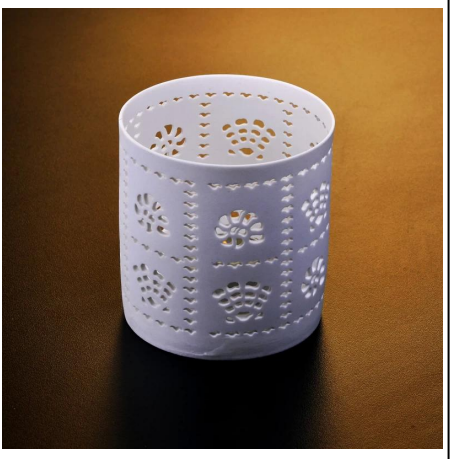

Керамічний підсвічник з кришкою

Product Details

Назва виробу	Керамічний підсвічник з кришкою
Пункт №.	SGDS15061901
Розмір	Т: 90 мм * В: 113 мм * Н: 110 мм
Бренд	Сонячний посуд
Час вибірки	1,5 дня, якщо існують форма та розмір виробів 2.15 днів, якщо потрібна нова форма та розмір виробів
Упаковка	Звичайна безпечна упаковка 24шт / 36шт / 48шт тощо на експортну коробку з розділювачем яєць
МОQ	10000шт
Час доставки	Протягом 35 днів після підтвердження замовлення
Терміни оплати	30% депозит Т / Т заздалегідь, залишок після показу копії В / L
Особливість продукту	1. висока якість та конкурентоспроможні ціни 2. Зустріньте тест FDA, SGS, LFGB тощо 3. Екологічно чисті 4. широко застосовується до весілля, вечірки, будинку, бару тощо. 5. Машина виготовлена

More Product Pictures

[Similar Products Link](#)

Office & Sample Room

Spray colour