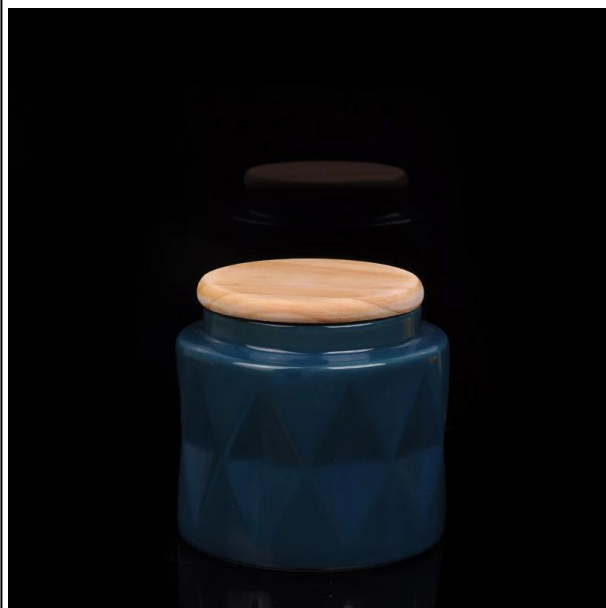

Керамічний підсвічник з кришкою

Product Details

Назва виробу	Керамічний підсвічник з кришкою
Пункт №.	SGDS15061901
Розмір	Т: 90 мм * В: 113 мм * Н: 110 мм
Бренд	Сонячний посуд
Час вибірки	1,5 дня, якщо існують форма та розмір виробів 2.15 днів, якщо потрібна нова форма та розмір виробів
Упаковка	Звичайна безпечна упаковка 24шт / 36шт / 48шт тощо на експортну коробку з розділювачем яєць
МОQ	10000шт
Час доставки	Протягом 35 днів після підтвердження замовлення
Терміни оплати	30% депозит Т / Т заздалегідь, залишок після показу копії В / L
Особливість продукту	1. висока якість та конкурентоспроможні ціни 2. Зустріньте тест FDA, SGS, LFGB тощо 3. Екологічно чисті 4. широко застосовується до весілля, вечірки, будинку, бару тощо. 5. Машина виготовлена

More Product Pictures

[Similar Products Link](#)

Office & Sample Room

Spray colour