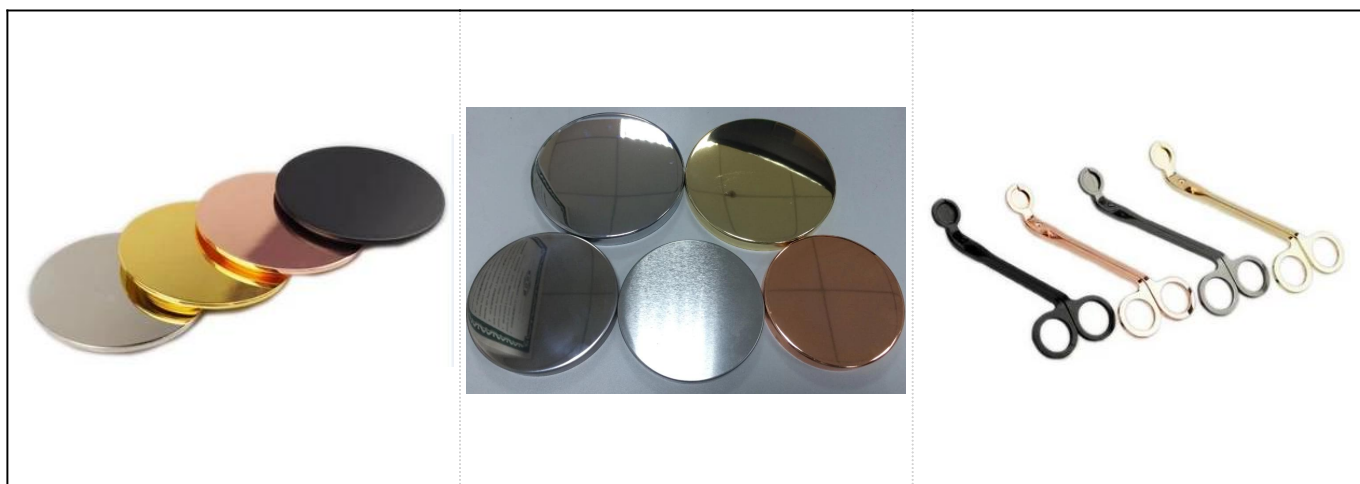

Підставні аксесуари: