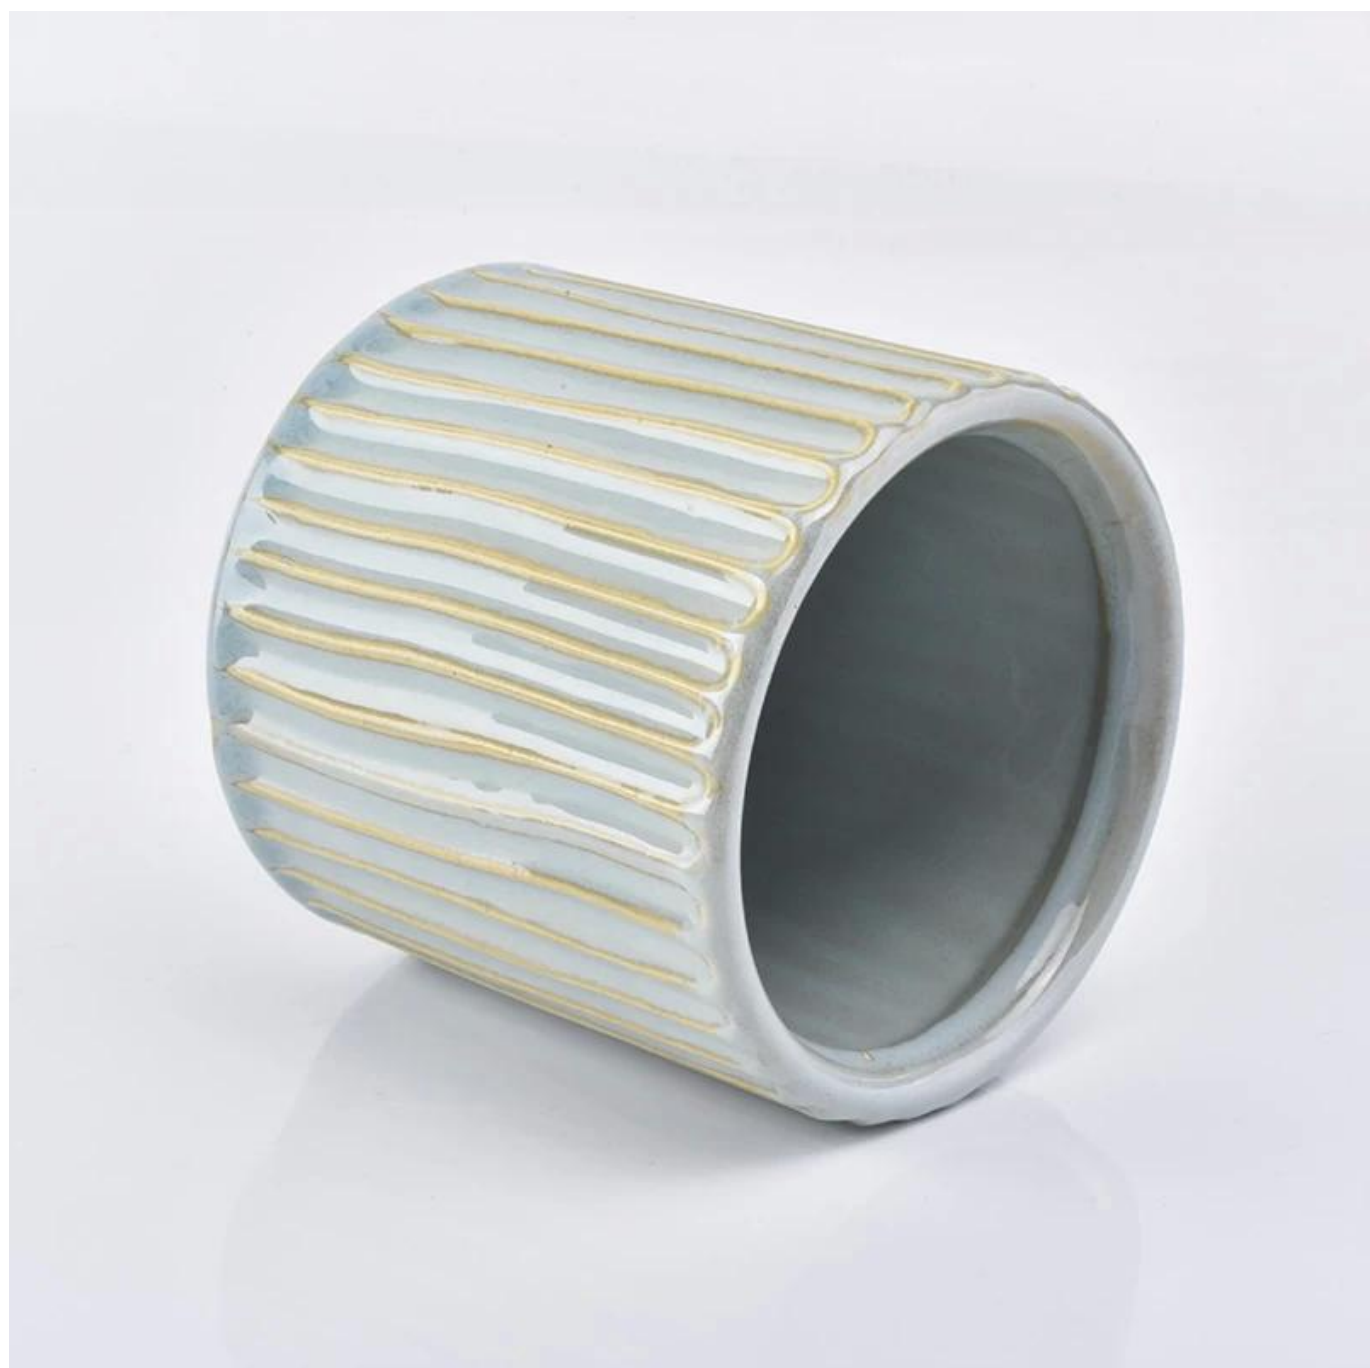

Декоративні керамічні баночки для свічок оптом

Product Details

Назва елемента	Декоративні керамічні баночки для свічок оптом
Номер позиції	SGYC19012238
Розмір	Верхній діаметр: 100 мм Нижній діаметр: 100 мм Висота: 100 мм Вага: 350г Ємність: 580мл
Ємність	10 унцій 14 унцій 16 унцій і т. Д. Це доступно
Час відбору проб	1,5 дня, якщо форма та розмір виробів існують 2,15 днів, якщо вам потрібна нова форма та розмір виробів
пакет	24шт / 36шт / 48шт звичайна упаковка безпеки тощо
МОQ	5000шт
Час доставки	Протягом 35 днів після підтвердженого замовлення
Терміни оплати	30% депозит Т / Т заздалегідь, залишок після показу копії В / L
Особливості продукту	<ol style="list-style-type: none">1. Висока якість та конкурентоспроможні ціни2. Тест FDA, SGS, LFGB тощо.3. Екологічно чисті4. Він значною мірою орієнтований на весілля, вечірки, будинки, бари тощо.5. скляні свічники, виготовлені машиною

More Product Pictures

hand
Every SCANPAN aluminum product is cast by hand and goes through eight sets of hands. The minutely-controlled process begins with recycled

dition
ovatio
by for its premium products and rec...
... in 2016

... the impact of
... stainless steel,
... copper
... SCANPAN here
... includes 21 rods,
... cookware and 13
... and functional li
... Made in India,
... cookware range
... copper designs
... and serving. The
... multi-layer const
... steel inside dur
... for excellent heat
... 100% steel base f
... compatibility, an
... a beautiful design
... also delivers des
... make cooking ea
... dry-free non-st
... markings, steel
... steel handles, the
... longer feet have
... optimum heat in
... SCANPAN like
... seen in design?
... hidden here with