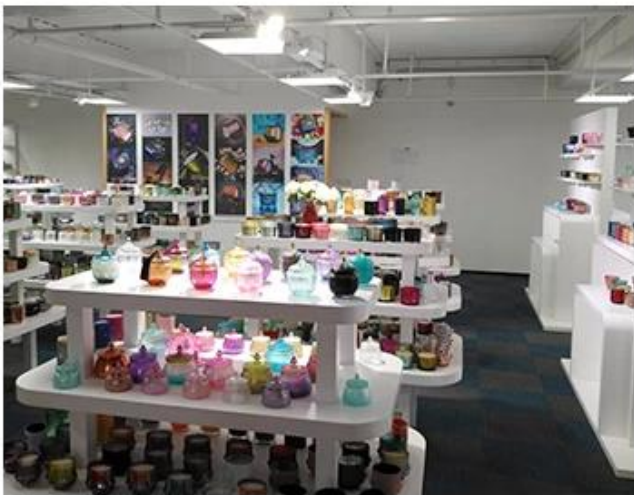

Wooden case

Office & Sample Room

Ми придбали міжнародний офіс площею 1800 квадратних метрів у Шеньчжені.

Зразок відображення кімнати

Meiyang Glass пропонує більше, ніж просто **Кімната для зразків Шеньчжень** налічує **5000 штук** Широкий вибір варіантів. Він виграв велику карту [Відгуки покупців](#). Ласкаво просимо до офісу Шеньчжень! Зображення таке **Лише частина наших дизайнерських свічників**. Ласкаво просимо до офісу в Шеньчжені, щоб знайти свого улюбленого, це принесе вам багато сюрпризів, адже такого іншого постачальника важко знайти в Китаї.

SAMPLE ROOM

There are more than 5000 products in
sample room of Sunny Glassware
for your reference. No second Co. in China!

Factory Show

Нижче наведені фотографії основних онлайн-транзакцій. Для отримання додаткової заводської інформації див. [Екскурсія по фабриці](#)