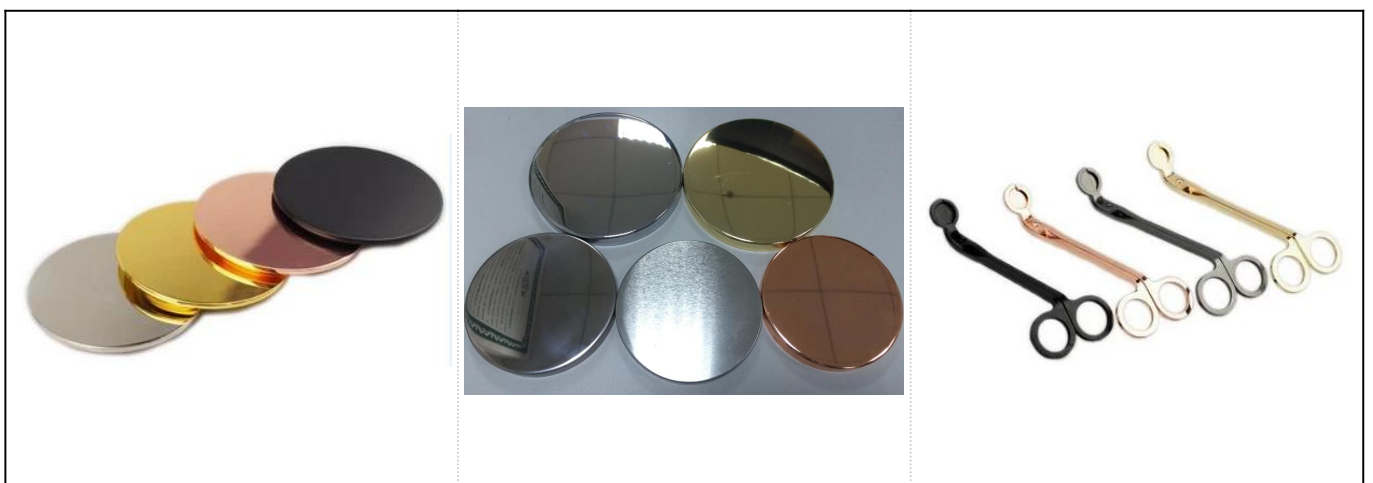

Упаковка	1. 24/36/48/72 шт. В стандартній коробці для упаковки на експорт 2. Кольорова / біла / коричнева упаковка коробки 3. Розкішна упаковка подарункової коробки 4. Усадка упаковки 5. Індивідуальна / комплектна упаковка 6. Індивідуальна упаковка
Наша сила	1. Ми професіонал свічник виробник, основний у різних видах свічники, від скляний свічник, керамічний свічник, мармуровий свічник, Бетонний свічник, Олов'яний свічник, Нержавіюча банка для свічок тощо 2. Ідеально підходить для будинку / магазину / супермаркету / ресторану / готелю / бару / KTV тощо. 3. З професійною командою дизайнерів, яка може допомогти спроектувати та відкрити нову форму відповідно до ваших вимог. 4. Пост-обробка: кольорове покриття, покриття, ртуть, райдужне, гравірування, друк, наклейки, кольоровий аерозоль, морозне, золочене покриття, ручне малювання тощо. 5. Невеликий MOQ є прийнятним. У нас є регулярні товари для підтримки вас.
Наш сервіс	* Відповідь вам протягом 24 годин * Асортименти товарів на ваш вибір * Повністю виробнича система * Кваліфіковані робітники заводу * Для вашої послуги як машинна лінія, так і лінія ручної роботи * Досвідчена команда контролю якості всебічно та суворо перевіряє продукцію до стандарту AQL * Креативний дизайнер впроваджує нові продукти в 15 стилів щомісяця * Професійний відділ матеріально-технічного постачання до дверних служб
MOQ	3000шт

Відповідні аксесуари: