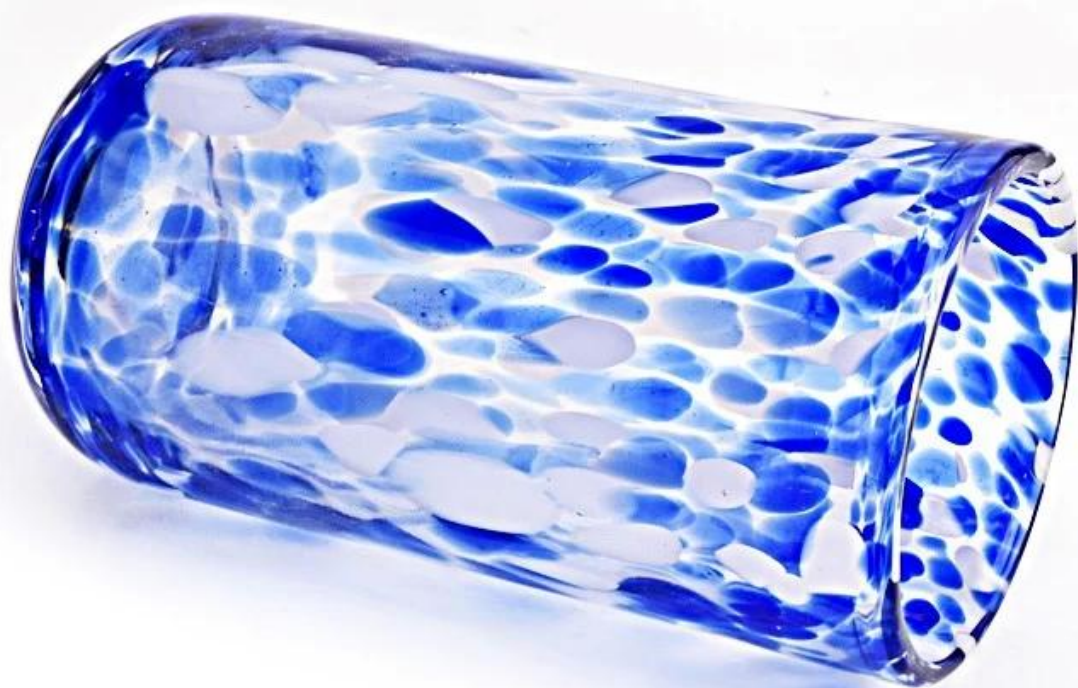

## Опис банок для свічок

**Розмір: 81мм\*153 мм**

Ця посудина виготовлена вручну з різнокольоровими декоративними плямами, яка добре вміщує близько 15 унцій воску.

Аксессуары для свечок

Команда та офіс

---