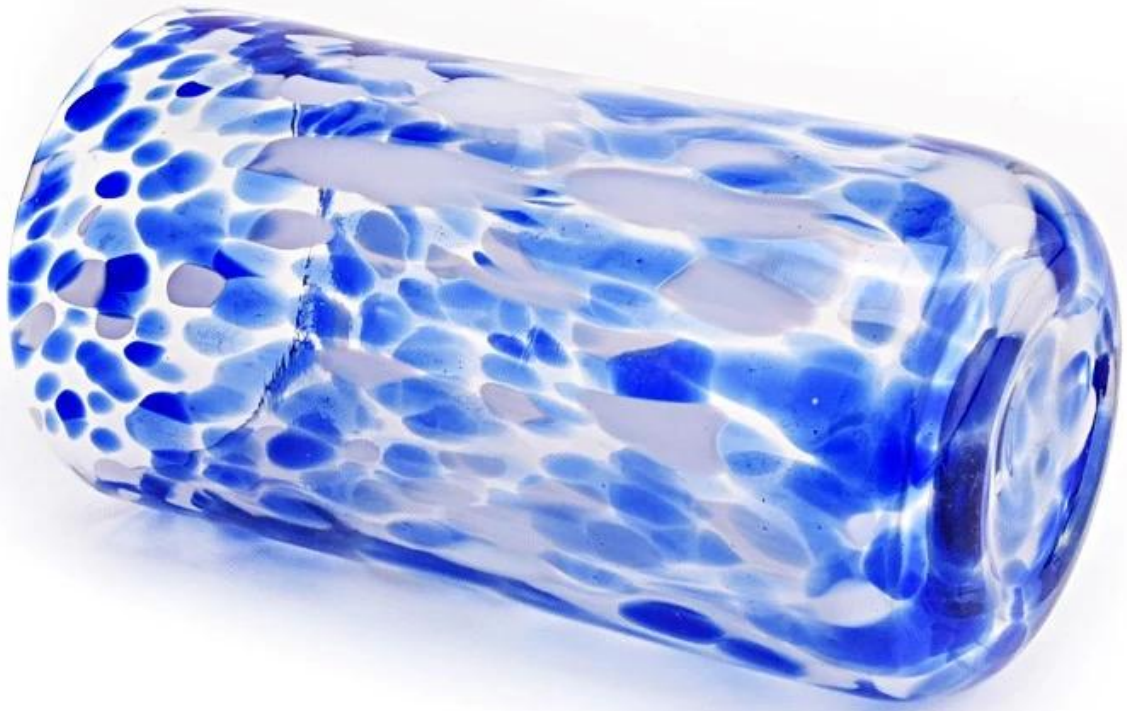

# скляні посудини ручної роботи з кольоровими декоративними плямами

## Опис банок для свічок

**Розмір: 81мм\*153 мм**

Ця посудина виготовлена вручну з різнокольоровими декоративними плямами, яка добре вміщує близько 15 унцій воску.

Аксессуары для свечок

Команда та офіс

---