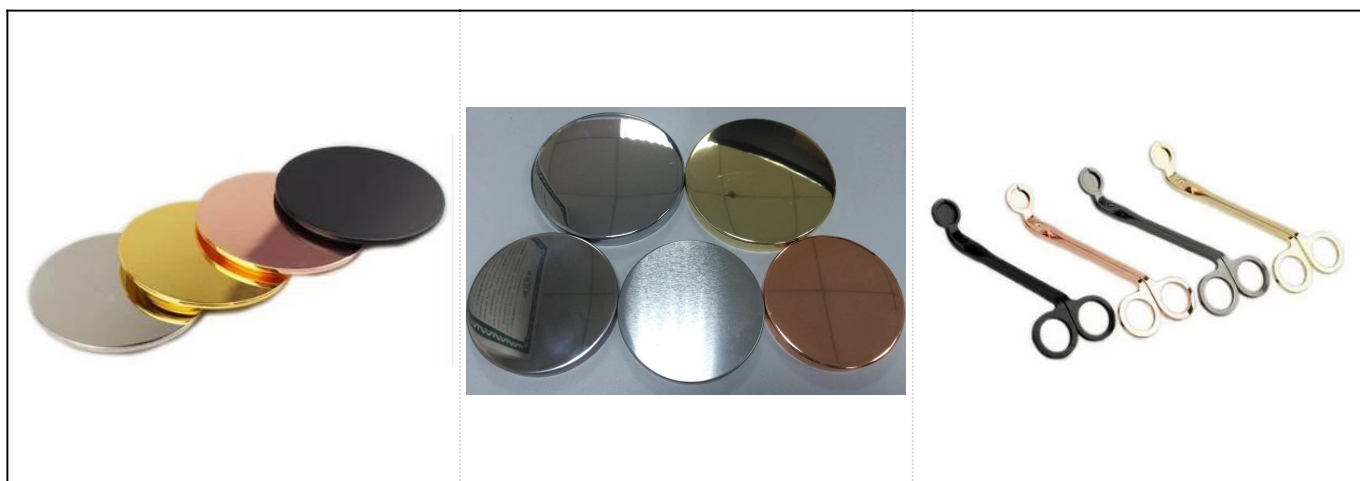

Відповідні аксесуари: