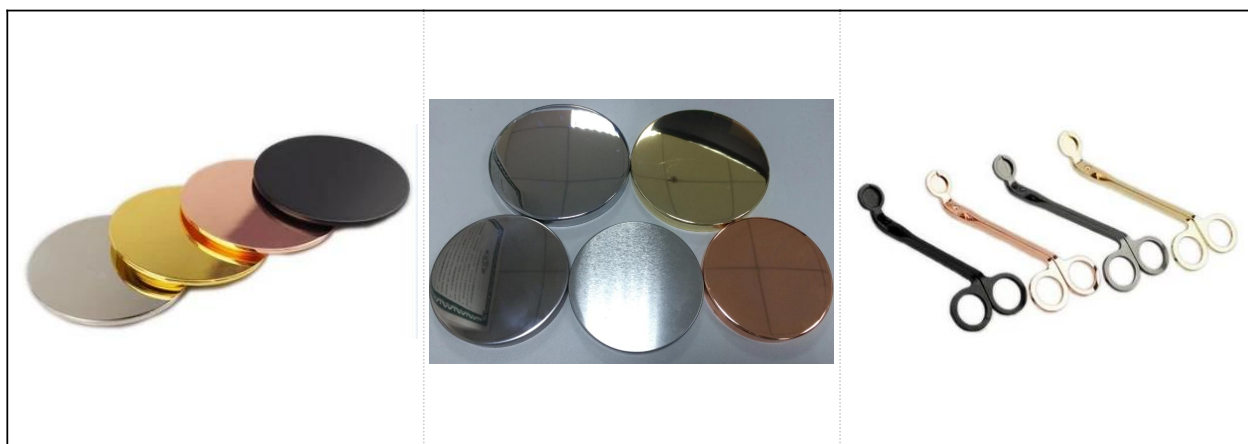

Відповідні аксесуари: