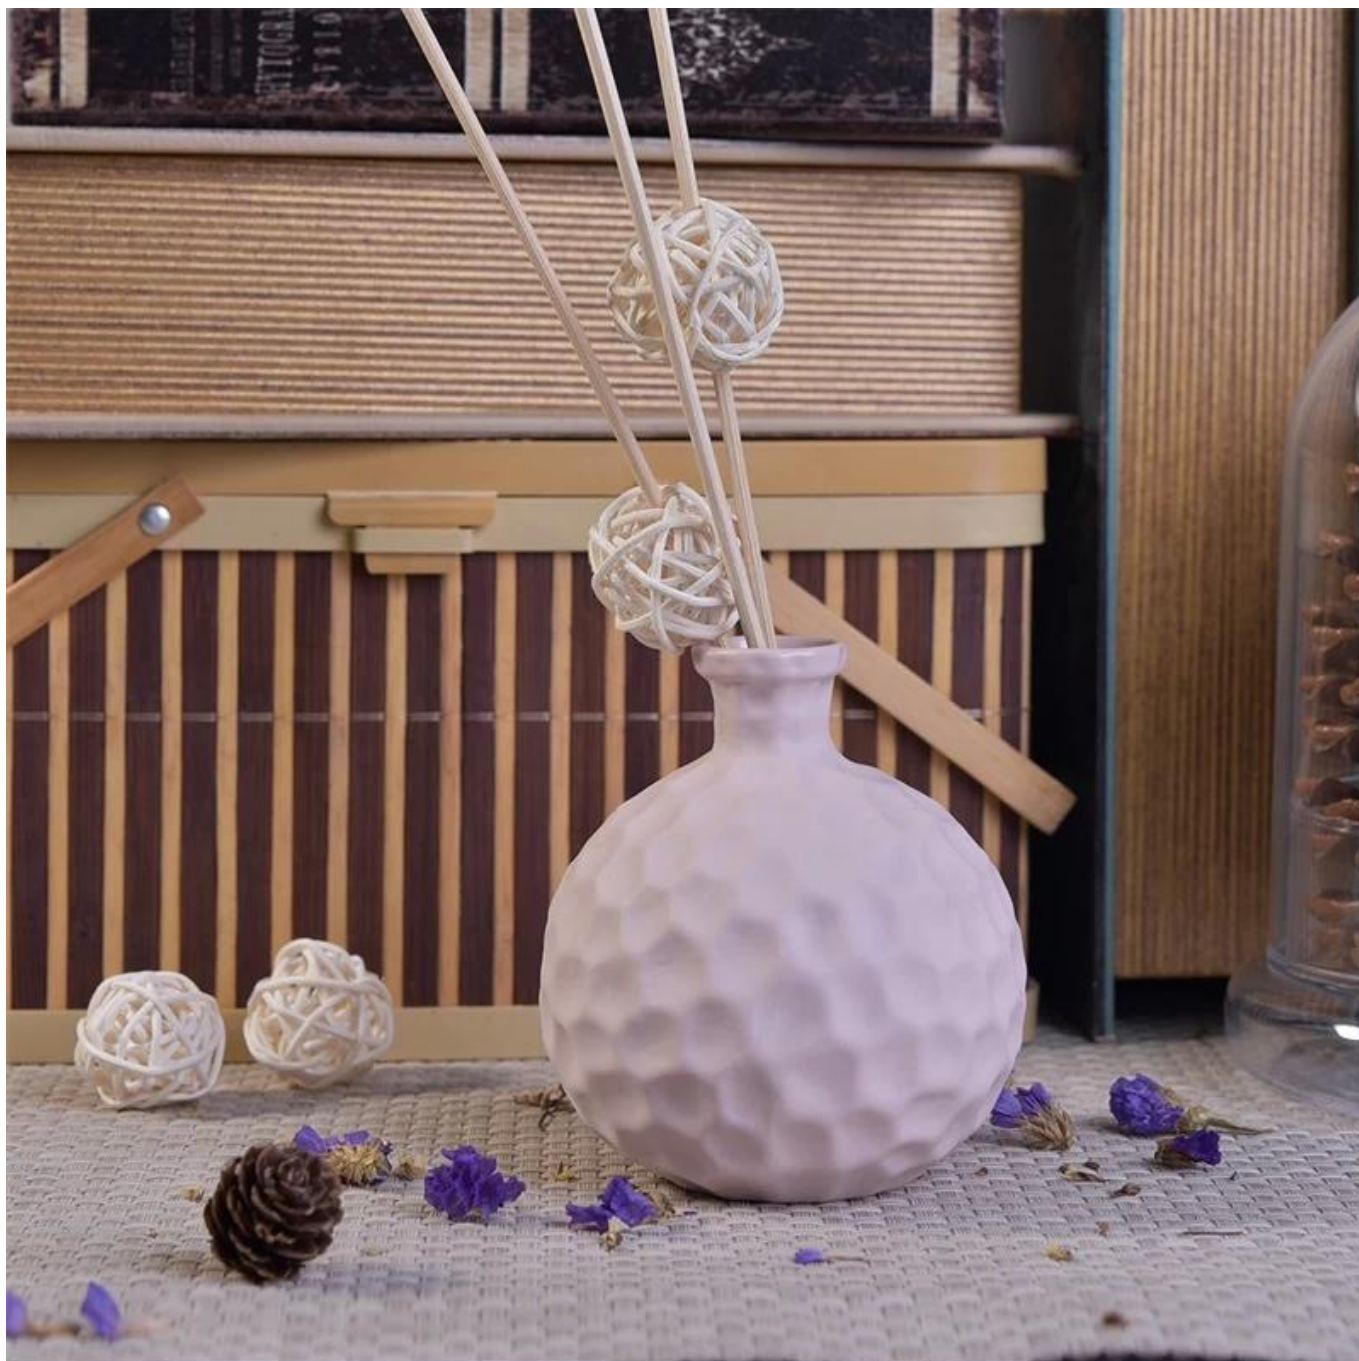

Office & Sample Room

Sunny Glassware - провідний постачальник свічок у Китаї з 1992 року, наші скляні / керамічні / бетонні банки для свічок тощо та відповідні аксесуари переважно експорт до США, ЄС, Африки, понад 24-річний досвід. Ми "строго з якістю, наша команда контролю якості перевіряє продукцію від сировини до виробництва, потім до упаковки поетапно, перевірка суворо відповідно до стандарту AQL.

Наш сервіс такий: