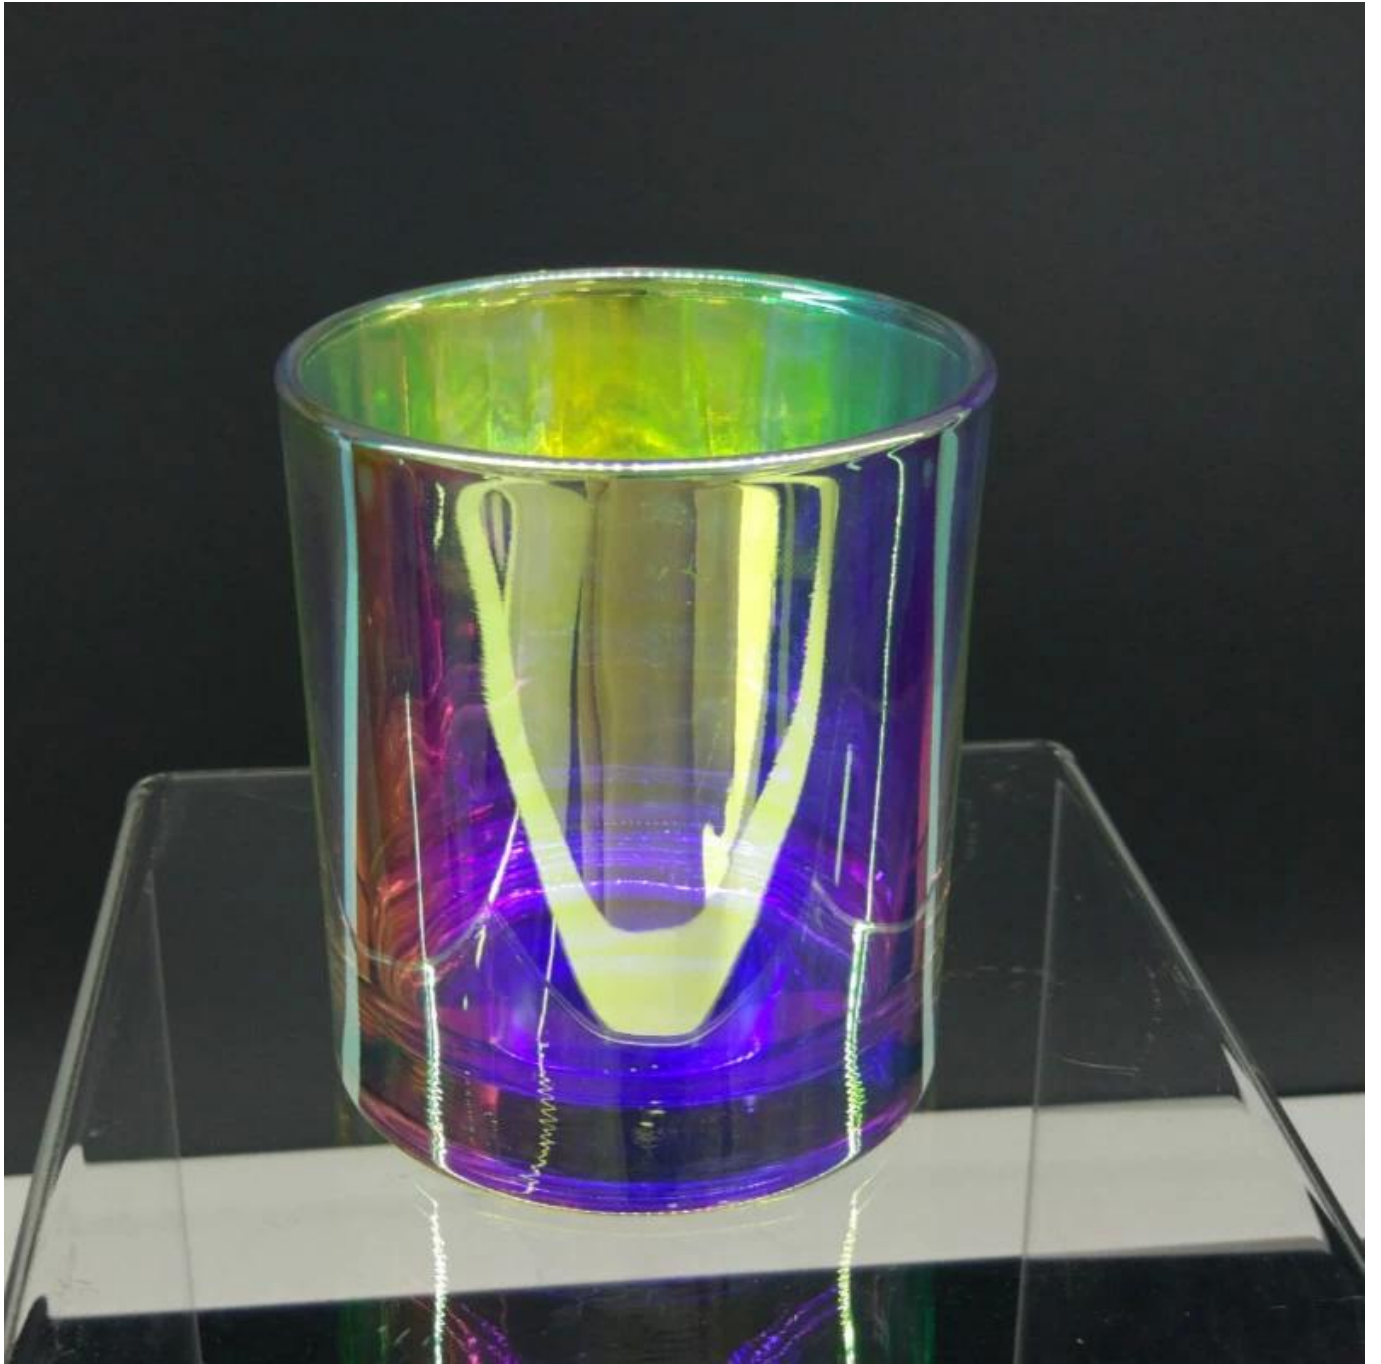

райдужна скляна баночка для свічок ємністю 8 унцій воску

Product Details	
Номер позиції.	SG80901
Матеріал	високе біле скло
ремесло	Скляні свічники, виготовлені машиною
Час вибірки	1. 5 днів, якщо є форма і розмір скла 2. 15 днів, якщо вам потрібні нові форми та розміри скла
Упаковка	Звичайна упаковка, 4 штуки у внутрішній коробці, 48 штук коробці
Ємність продукту	500 000 ~ 1 000 000 штук на місяць
Час доставки	Протягом 35 днів після відбору проб та замовлення підтверджено
Терміни оплати	30% депозит Т / Т заздалегідь та залишок на копії В / L
Доставка	По морю, по повітрю, через експрес і транспортного агента прийнятно
Особливості продукту	1. Прикраси для дому скляна баночка для свічок з високої якості 2. Підходить для використання в готелі, будинку тощо. 3. Зустріньте тест ASTM
На ваш вибір	1. Різні конструкції та розміри для вибору 2 Будь-який кольоровий, прохолодний, покриття, лазерна модель Обробка фрези 3. Спеціальний пакет як термоусадочна плівка, кольорова подарункова коробка, біла подарункова коробка тощо. 4. Ми є ексклюзивним працівником контролю якості 5. У нас є професійна майстерня та склад для забезпечення часу доставки