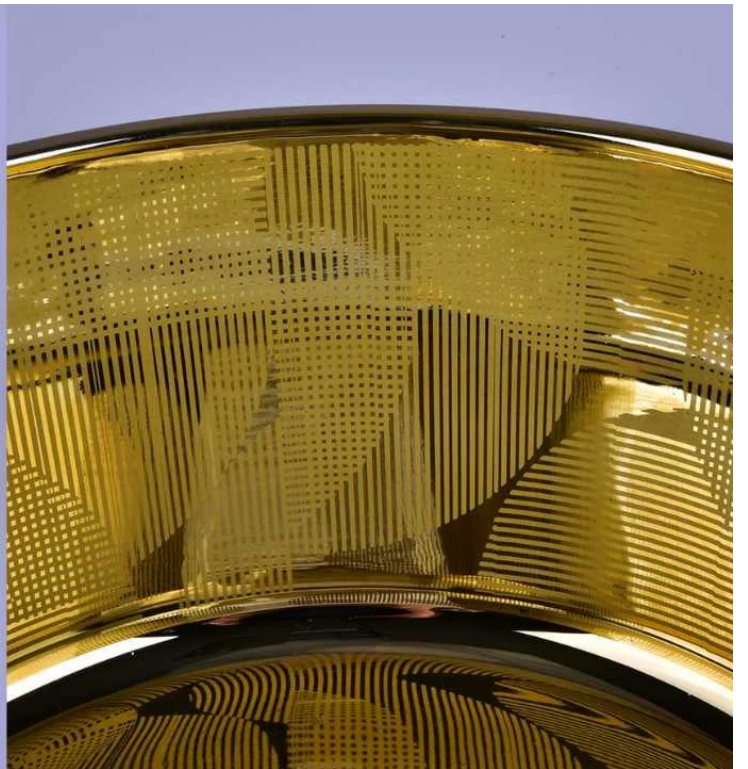

Product Details

Номер позиції.	SGHY15102801
Матеріал	високе біле скло
ремесло	пресовані скляні свічники

Час вибірки	1. 5 днів, якщо є форма і розмір скла 2. 15 днів, якщо вам потрібні нові форми та розміри скла
Упаковка	Звичайна упаковка, 4 штуки у внутрішній коробці, 48 штук коробці
Ємність продукту	500 000 ~ 1 000 000 штук на місяць
Час доставки	Протягом 35 днів після відбору проб і замовлення підтверджено
Терміни оплати	30% депозит Т / Т заздалегідь та баланс проти копії В / L
Доставка	По морю, по повітрю, через експрес і транспортного агента прийнятно
Особливості продукту	1. Домашні прикраси скляна баночка для свічок з високої якості 2. Підходить для використання в готелі, будинку тощо. 3. Зустріньте тест ASTM
На ваш вибір	1. Різні конструкції та розміри для вибору 2 Будь-який кольоровий, прохолодний, покриття, лазерна модель Обробка фрези 3. Спеціальний пакет як термоусадочна плівка, кольорова подарункова коробка, біла подарункова коробка тощо. 4. Ми є ексклюзивним працівником контролю якості 5. У нас є професійна майстерня та склад для забезпечення часу доставки

Product Size

Top dia.: 190mm
Bottom dia.: 185mm
Height: 95mm
Capacity: 1400ml
Weight: 940g

Office & Sample Room

Who We Are

Shenzhen Sunny Glassware Co.,Ltd

- More than 25 years experience glassware and ceramic ware supplier in China
- Innovative design capacity
- ISO9001 certificate approval
- Candle Holders, Bottles, Drinkware focus