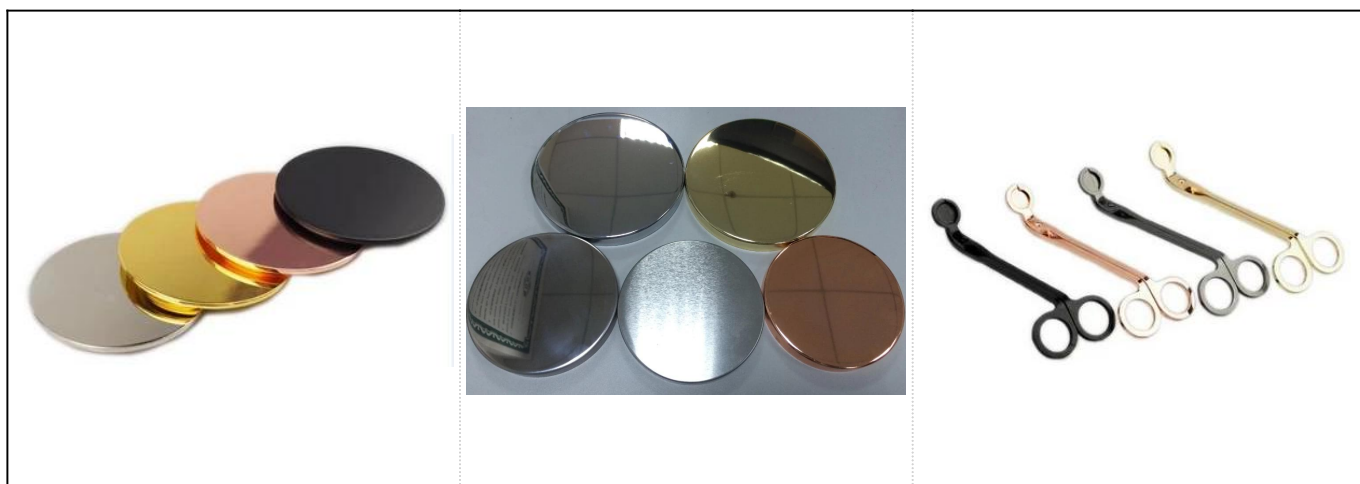

Відповідні аксесуари: