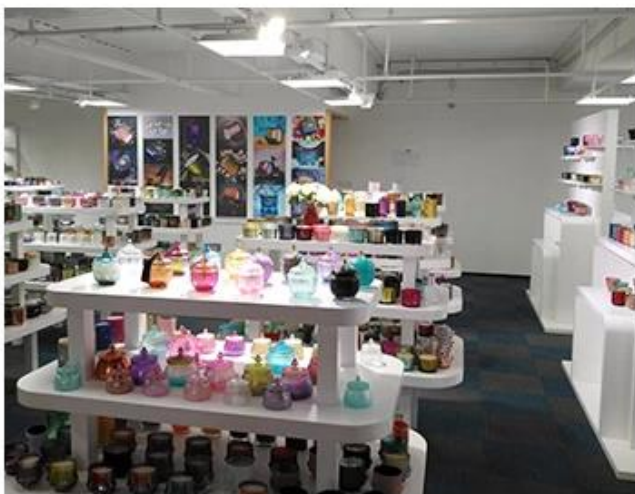

SAMPLE ROOM

There are more than 5000 products in
sample room of Sunny Glassware
for your reference. No second Co. in China!

Factory Show

Нижче наведені фотографії основних онлайн-транзакцій. Для отримання додаткової інформації про завод див.: [Фабричний тур](#)