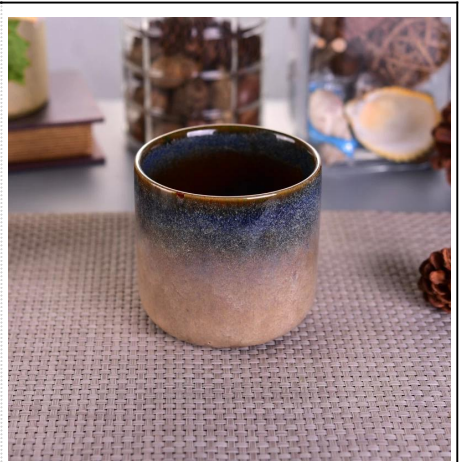

Використання продукту

1. Ідеально підходить для оформлення весілля, прикраси будинку, вечірки, банкету ест,
2. Ідеально підходить як чудовий центр для події

3. Він може прикрасити ваші приміщення і на відкритому повітрі з цією ніжною фігурою троянди [тримач свічки](#).

4. Це чудовий подарунок, як домогосподарки та інші події.

More Product Pictures

Office & Sample Room

[Шеньжень Сонячний скляний посуд Co., Ltd](#) була створена в 1992 році. Ми знаходимося в цій галузі вже більше 20 років, як професійний виробник, ми спеціалізуємося на проектуванні скляного посуду, виробництві скляного посуду, а також експорті. Наші лінії продукції варіюються від ручної роботи до машинного. Ми вже виробляли різні продукти, такі як [скляний тумблер](#), [боросікатне скло](#), [відстріляне скло](#), [ваза](#), [чаша](#), [тримач свічок](#), [стебло](#), [попільничка](#), [табке](#), [дрикінг-скло](#) і т.д.. всі щодня використовують скляний посуд, в цілому існує більше 4000 різних стилів. У нас є відмінна команда дизайну для створення інноваційних продуктів і суворий QC team для якості якості. Сервери oem/ODM також підтримуються.