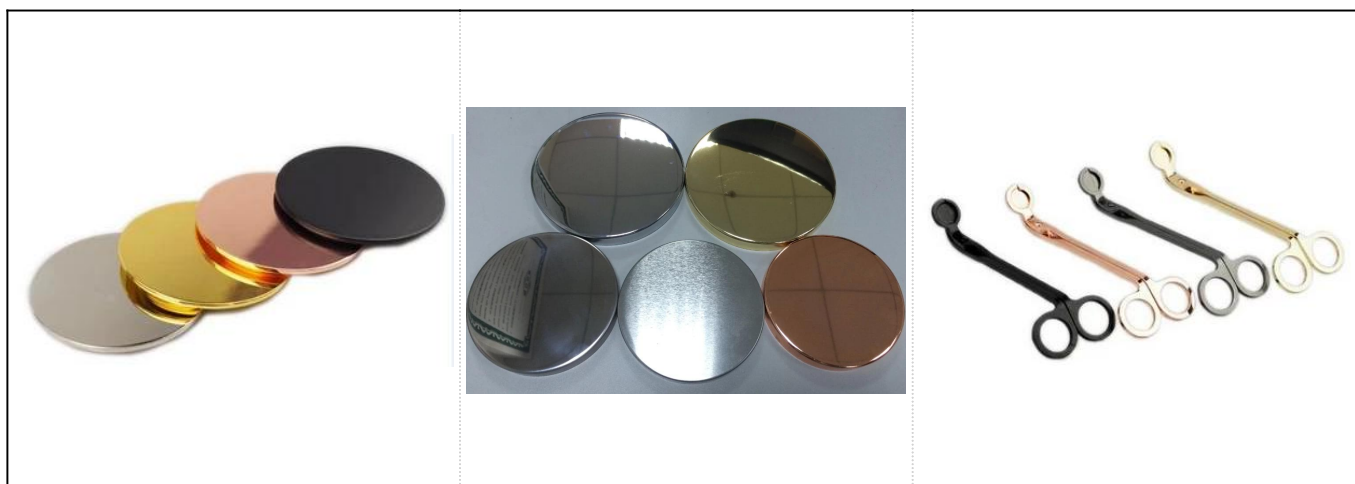

Відповідні аксесуари: