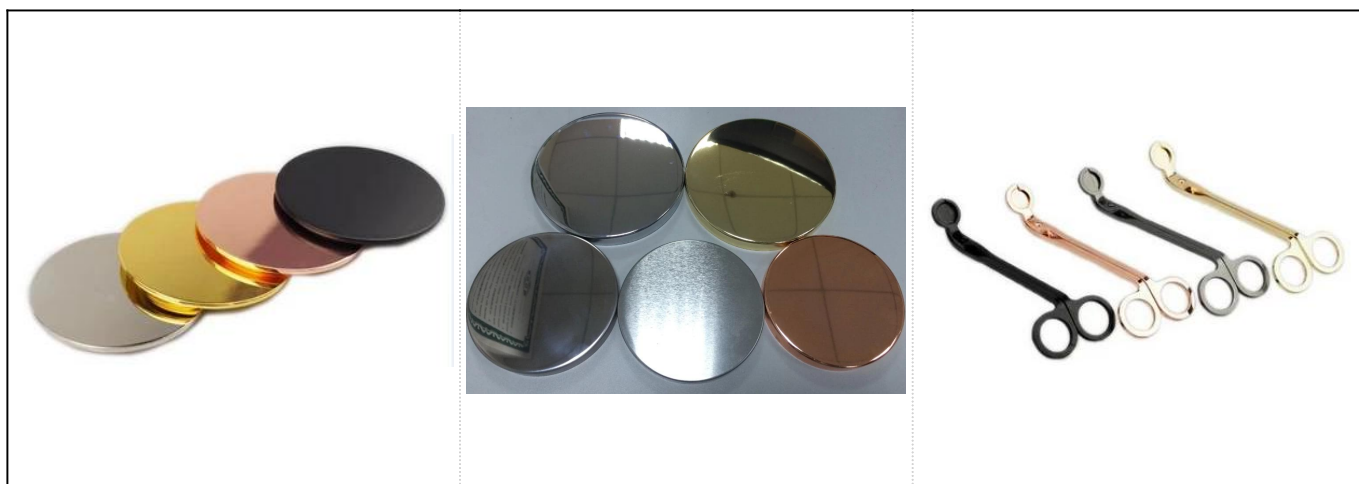

2 Contact
Service Teams

+86-755-25643415

+86-755-25431456

frank@sunnyglassware.com

<http://www.okcandle.com>
<http://www.sunnyglassware.com>

Foresight The ways
to Get New Items

Відповідні аксесуари: