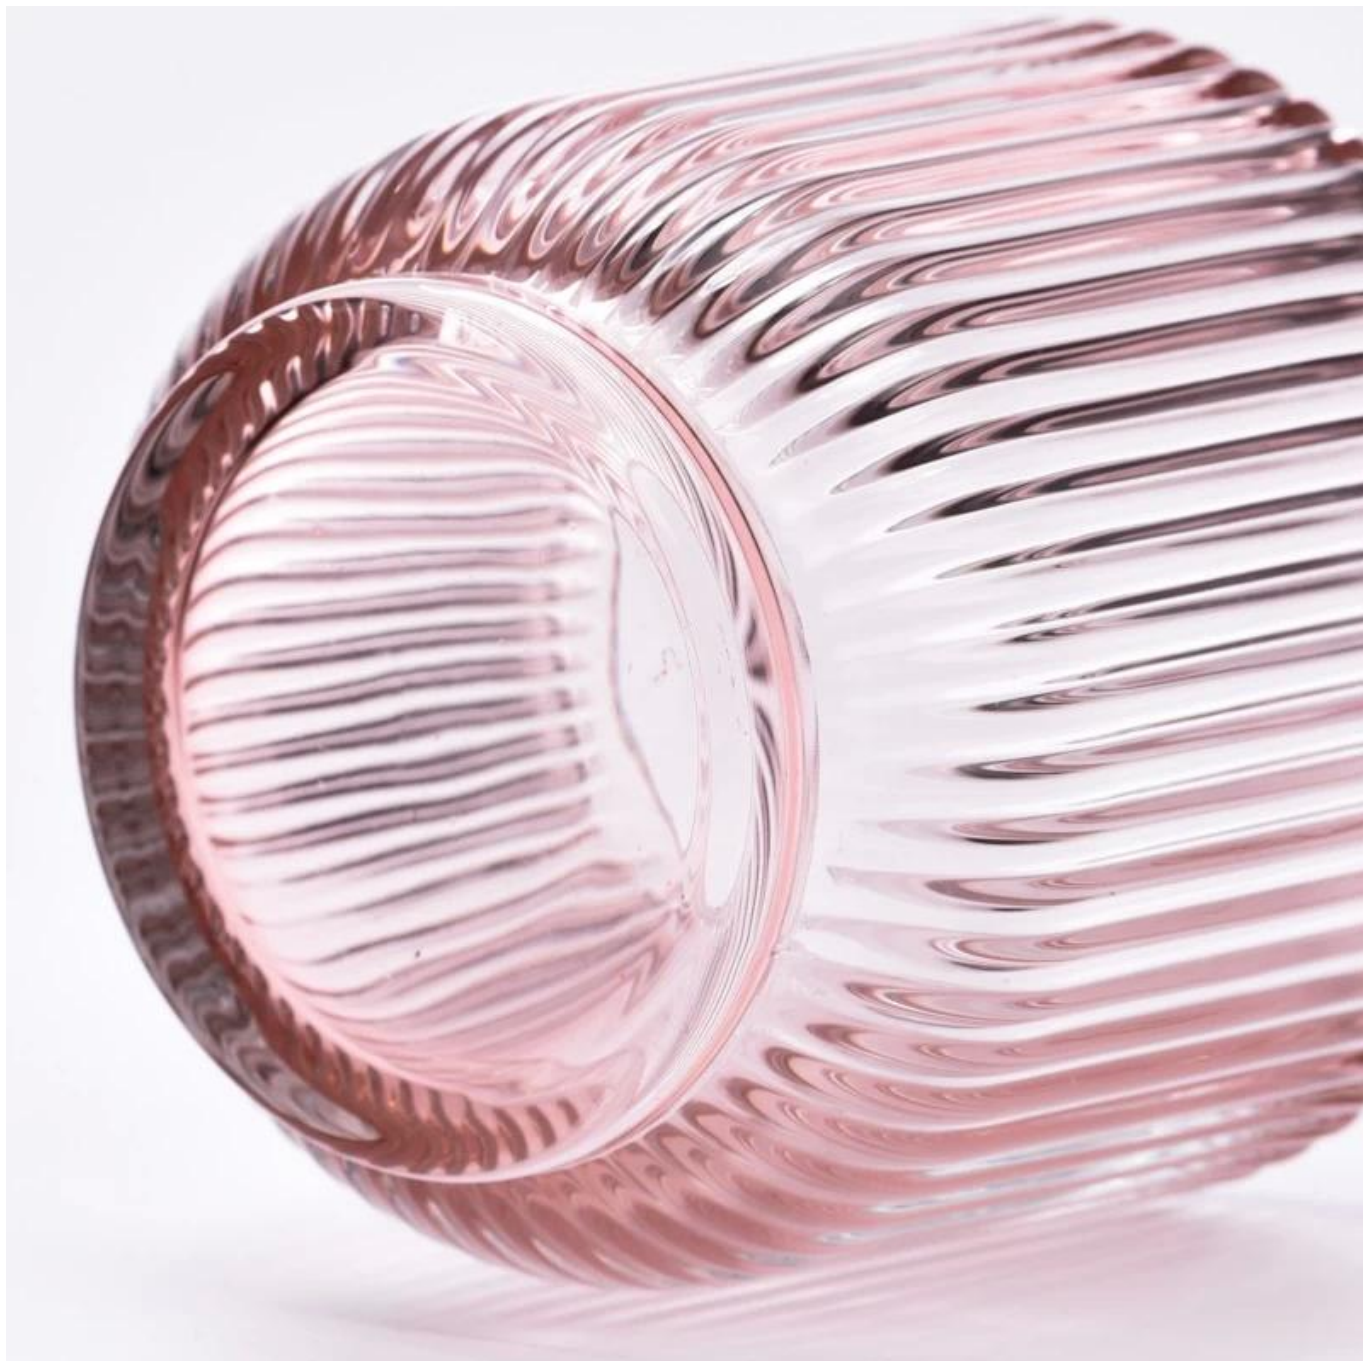

Опис банок для свічок

Розмір: 68мм*85 мм

Ця рифлена банка для свічок має блискучу обробку. Розмір склянки підходить для зберігання приблизно 7 унцій воску. Прийнятні кольори Custom.

Аксессуары для свечок