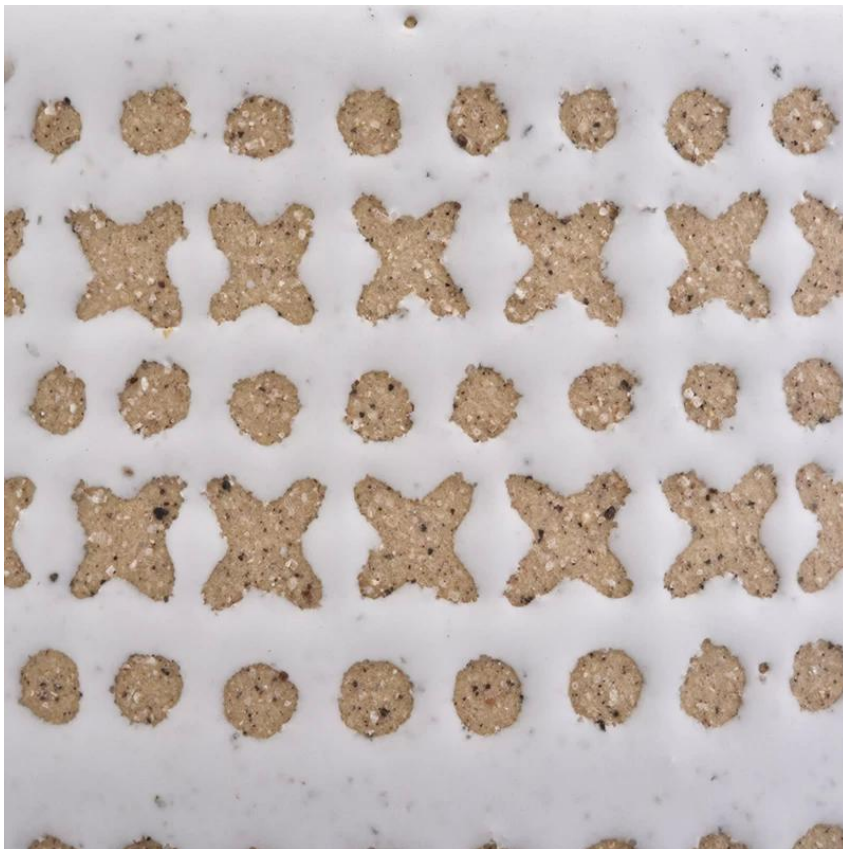

Номер позиції.	Sgyc19082234