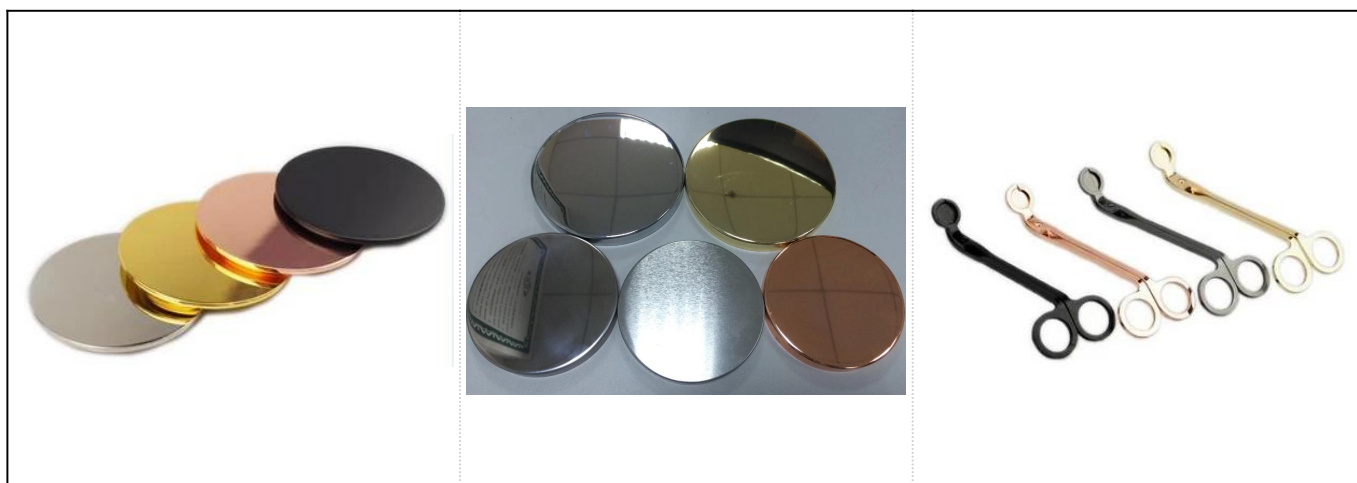

Упаковка	24/36/48/72 шт. В стандартній коробці для упаковки на експорт - Кольорова / біла / коричнева упаковка коробки - Розкішна упаковка подарункової коробки - Усадка упаковки - Індивідуальна / комплектна упаковка - Індивідуальна упаковка
Наша сила	- Ми професіонал свічник виробник, основний у різних видах свічники, від скляний свічник, керамічний свічник, мармуровий свічник, Бетонний свічник, Олов'яний свічник, Нержавіюча банка для свічок тощо - Ідеально підходить для будинку / магазину / супермаркету / ресторану / готелю / бару / KTV тощо. - З професійною командою дизайнерів, яка може допомогти спроектувати та відкрити нову форму відповідно до ваших вимог. - Пост-обробка: кольорове покриття, покриття, ртуть, райдужне, гравірування, друк, наклейки, кольоровий аерозоль, морозне, золочене покриття, ручне малювання тощо. - Прийнятний невеликий MOQ. У нас є регулярні товари для підтримки вас.
Наш сервіс	* Відповідь вам протягом 24 годин * Асортименти товарів на ваш вибір * Повністю виробнича система * Кваліфіковані робітники заводу * Для вашої послуги як машинна лінія, так і лінія ручної роботи * Досвідчена команда контролю якості всебічно та суворо перевіряє продукцію до стандарту AQL * Креативний дизайнер впроваджує нові продукти в 15 стилів щомісяця * Професійний відділ матеріально-технічного постачання до дверних служб
MOQ	3000

Відповідні аксесуари: