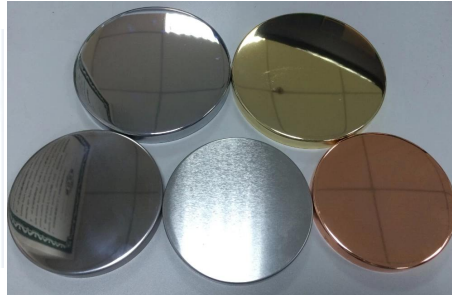

Office & Sample Room

Sunny Glassware - провідний постачальник свічок у Китаї з 1992 року, наші скляні / керамічні / бетонні банки для свічок тощо та відповідні аксесуари переважно експорт до США, ЄС, Африки, понад 24-річний досвід. Ми "строго з якістю, наша команда контролю якості перевіряє продукцію від сировини до виробництва, потім до упаковки поетапно, перевірка суворо відповідно до стандарту AQL.

Наш сервіс такий:

- > Доступні різні форми та розміри, також вітаємо ваш власний дизайн.
- > Аксесуари: кришка, кришка зі скла / металу / дерева, віск тощо.
- > Оздоблення: наклейка, кольорове покриття, ртуть, лазер, матове покриття тощо.
- > Упаковка: звичайна безпечна упаковка, кольорова / біла / подарункова коробка, доступна індивідуальна упаковка.