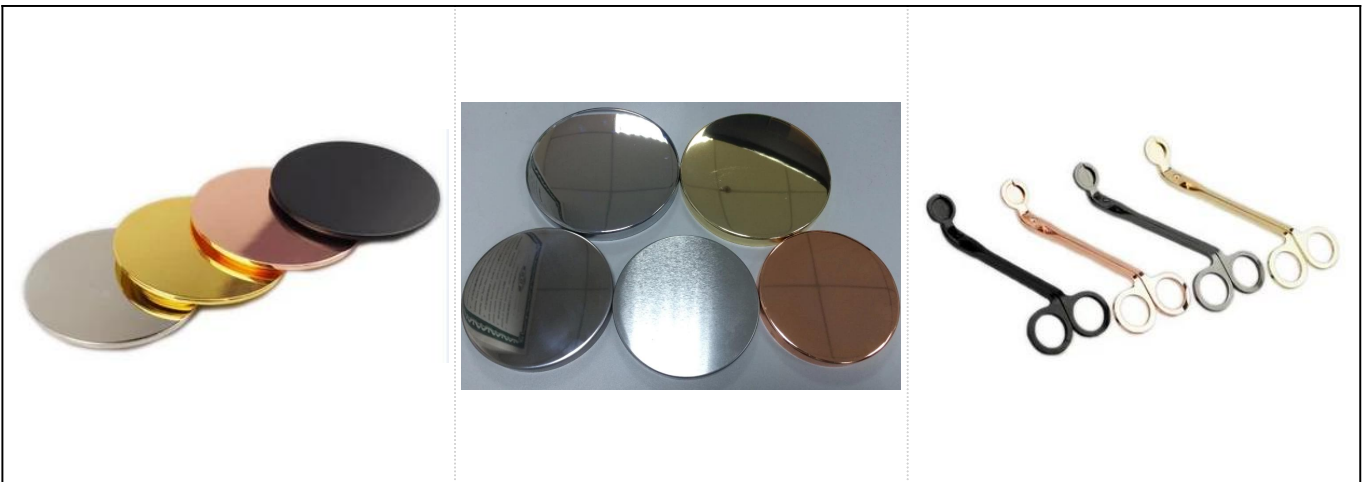

Відповідні аксесуари: