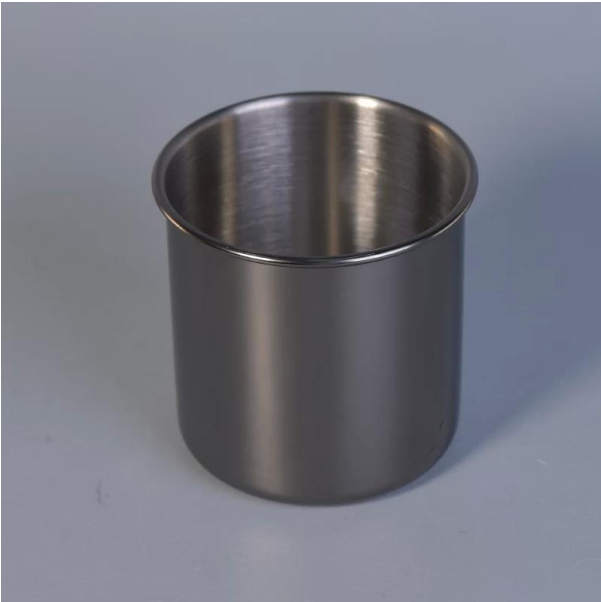

Банки для свічок з нержавіючої сталі оптом

Product Details

Пункт №.	SGYB17052402
----------	--------------

Розміри	Верхній діаметр: 92 мм Нижній діаметр: 85 мм Висота: 91мм Вага: 112г Ємність: 460мл
Матеріал	Нерж
Акcesуари	кришка, керамічна / металева / дерев'яна кришка, віск, гніт, ножиці тощо
Готово	наклейка, кольорове покриття, ртуть, лазер, матове покриття, покриття, глазурування тощо
Упаковка	1. 24/36/48/72 шт. В стандартній коробці для упаковки на експорт 2. Кольорова / біла / коричнева упаковка коробки 3. Розкішна упаковка подарункової коробки 4. Усадка упаковки 5. Індивідуальна / комплектна упаковка 6. Індивідуальна упаковка
Наша сила	1. Ми професіонал свічник виробник, основний у різних видах свічники , від скляний свічник , керамічний свічник , мармуровий свічник , Бетонний свічник , Олов'яний свічник , Нержавіюча банка для свічок тощо 2. Ідеально підходить для будинку / магазину / супермаркету / ресторану / готелю / бару / KTV тощо. 3. З професійною командою дизайнерів, яка може допомогти спроектувати та відкрити нову форму відповідно до ваших вимог. 4. Пост-обробка: кольорове покриття, покриття, ртуть, райдужне, гравірування, друк, наклейки, кольоровий розпилювач, морозне, золочене покриття, ручне малювання тощо 5. Невеликий MOQ є прийнятним. У нас є регулярні товари для підтримки вас.
Наш сервіс	* Відповідь вам протягом 24 годин * Асортименти товарів на ваш вибір * Повністю виробнича система * Кваліфіковані робітники заводу * Для вашої послуги як машинна лінія, так і лінія ручної роботи * Досвідчена команда контролю якості всебічно та суворо перевіряє продукцію до стандарту AQL * Креативний дизайнер впроваджує нові продукти в 15 стилів щомісяця * Професійний відділ матеріально-технічного постачання до дверних служб
MOQ	5000шт