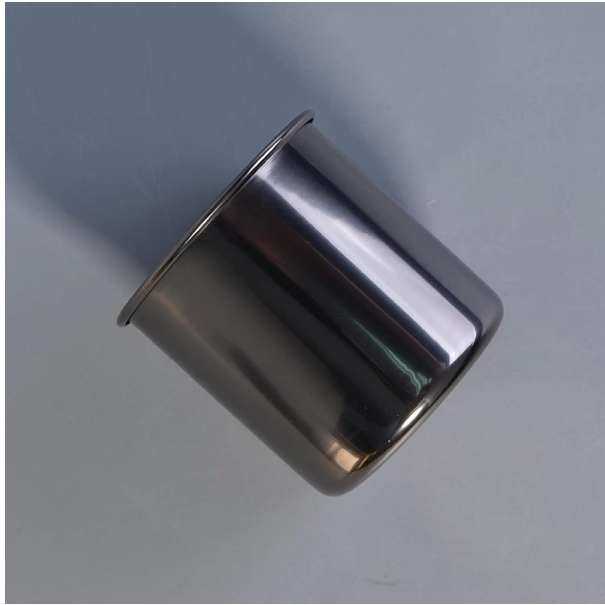

Банки для свічок з нержавіючої сталі оптом

Product Details

Пункт №.	SGYB17052402
----------	--------------

Розміри	Верхній діаметр: 92 мм Нижній діаметр: 85 мм Висота: 91мм Вага: 112г Ємність: 460мл
Матеріал	Нерж
Акcesуари	кришка, керамічна / металева / дерев'яна кришка, віск, гніт, ножиці тощо
Готово	наклейка, кольорове покриття, ртуть, лазер, матове покриття, покриття, глазурування тощо
Упаковка	1. 24/36/48/72 шт. В стандартній коробці для упаковки на експорт 2. Кольорова / біла / коричнева упаковка коробки 3. Розкішна упаковка подарункової коробки 4. Усадка упаковки 5. Індивідуальна / комплектна упаковка 6. Індивідуальна упаковка
Наша сила	1. Ми професіонал свічник виробник, основний у різних видах свічники , від скляний свічник , керамічний свічник , мармуровий свічник , Бетонний свічник , Олов'яний свічник , Нержавіюча банка для свічок тощо 2. Ідеально підходить для будинку / магазину / супермаркету / ресторану / готелю / бару / KTV тощо. 3. З професійною командою дизайнерів, яка може допомогти спроектувати та відкрити нову форму відповідно до ваших вимог. 4. Пост-обробка: кольорове покриття, покриття, ртуть, райдужне, гравірування, друк, наклейки, кольоровий розпилювач, морозне, золочене покриття, ручне малювання тощо 5. Невеликий MOQ є прийнятним. У нас є регулярні товари для підтримки вас.
Наш сервіс	* Відповідь вам протягом 24 годин * Асортименти товарів на ваш вибір * Повністю виробнича система * Кваліфіковані робітники заводу * Для вашої послуги як машинна лінія, так і лінія ручної роботи * Досвідчена команда контролю якості всебічно та суворо перевіряє продукцію до стандарту AQL * Креативний дизайнер впроваджує нові продукти в 15 стилів щомісяця * Професійний відділ матеріально-технічного постачання до дверних служб
MOQ	5000шт