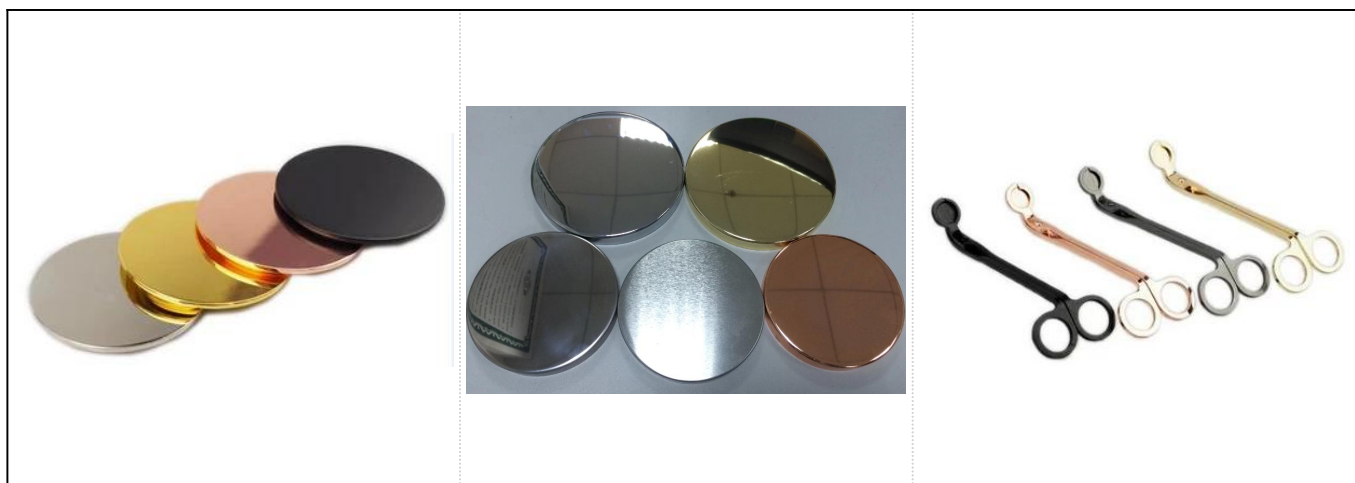

Office & Sample Room

Sunny Glassware - провідний постачальник свічок у Китаї з 1992 року, наші скляні / керамічні / бетонні банки для свічок тощо та відповідні аксесуари переважно експорт до США, ЄС, Африки, понад 24-річний досвід. Ми "строго з якістю, наша команда контролю якості перевіряє продукцію від сировини до виробництва, потім до упаковки поетапно, перевірка суворо відповідно до стандарту AQL.

Наш сервіс такий:

- > Доступні різні форми та розміри, також вітаємо ваш власний дизайн.
- > Аксесуари: кришка, кришка зі скла / металу / дерева, віск тощо.
- > Оздоблення: наклейка, кольорове покриття, ртуть, лазер, матове покриття тощо.