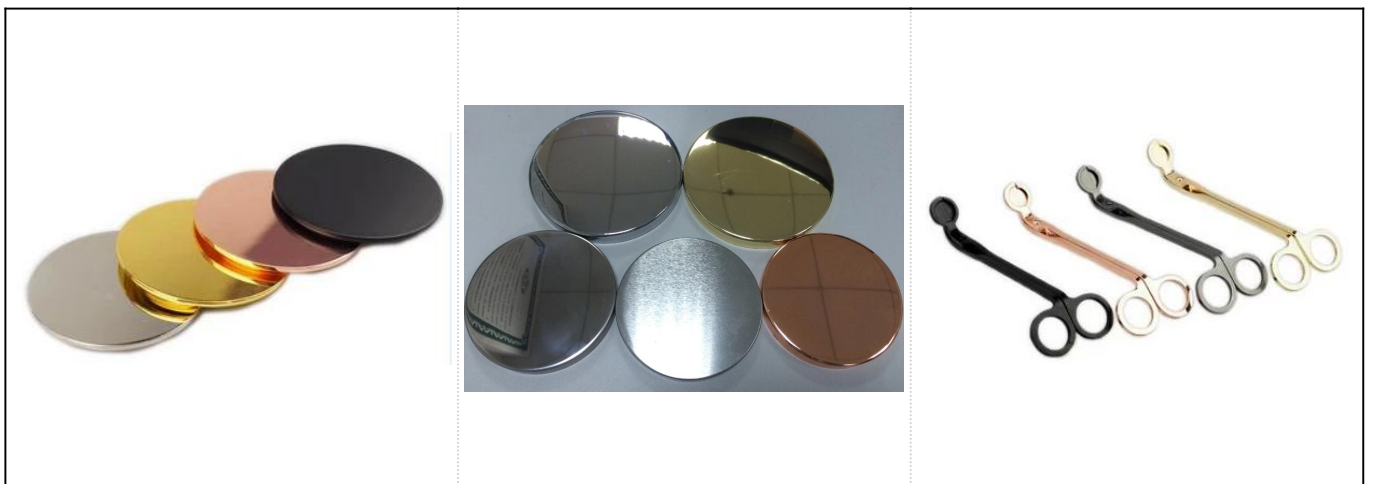

Відповідні аксесуари: