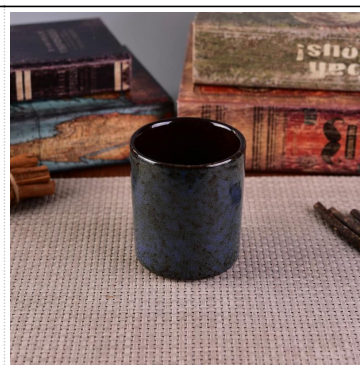

## Використання продукту

---

1. Керамічні тримачі канде можуть використовуватися у весільних прикрасах, прикрасах будинку, вечірках, банкеті тощо
2. Цей контейнер для свічок дуже чудовий як чудова центральна частина події
3. Керамічні баночки зі свічками можуть прикрасити вас у приміщенні та на відкритому повітрі за допомогою цього керамічного тримача для свічок Bling bling Transmutation Glaze для прикраси будинку.
4. Керамічна посудина для свічок це чудовий подарунок як новосілля та інші заходи.

[More Product Pictures](#)

[Similar Products Link](#)