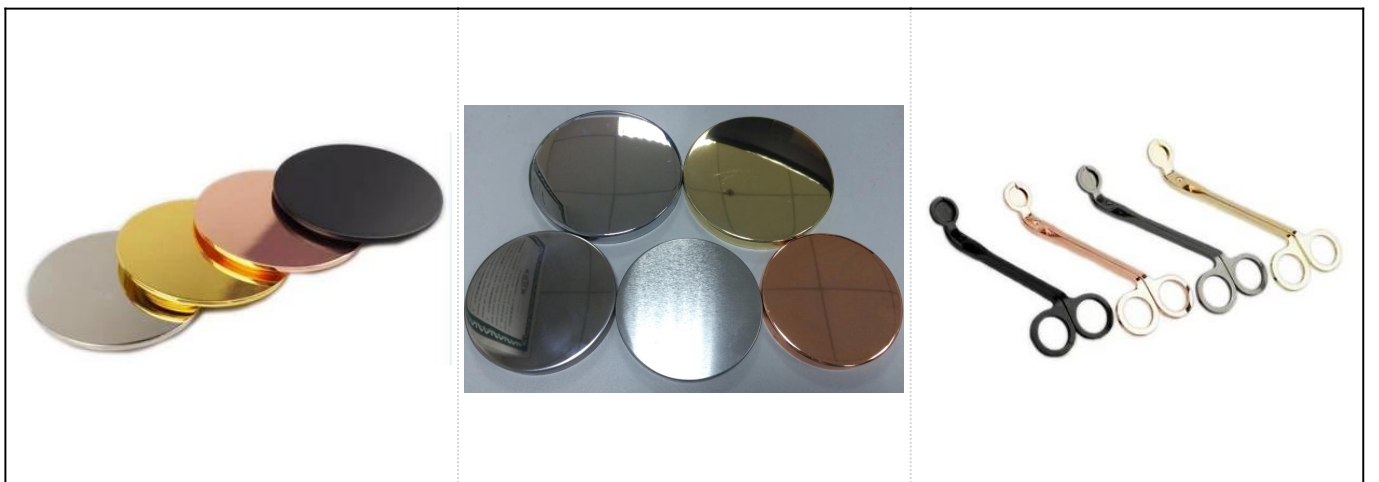

Відповідні аксесуари: