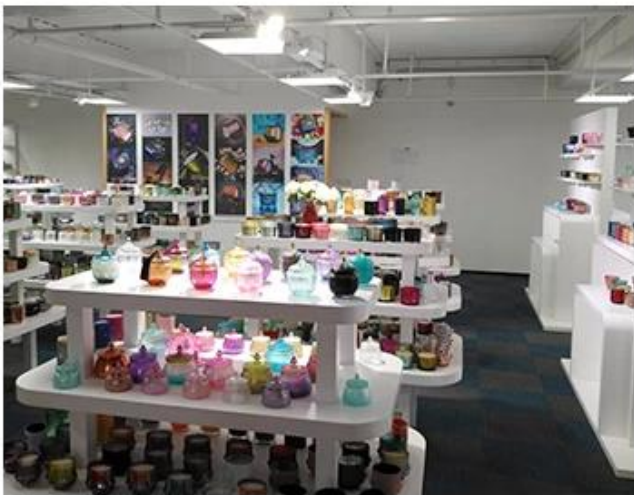

SAMPLE ROOM

There are more than 5000 products in
sample room of Sunny Glassware
for your reference. No second Co. in China!

Factory Show