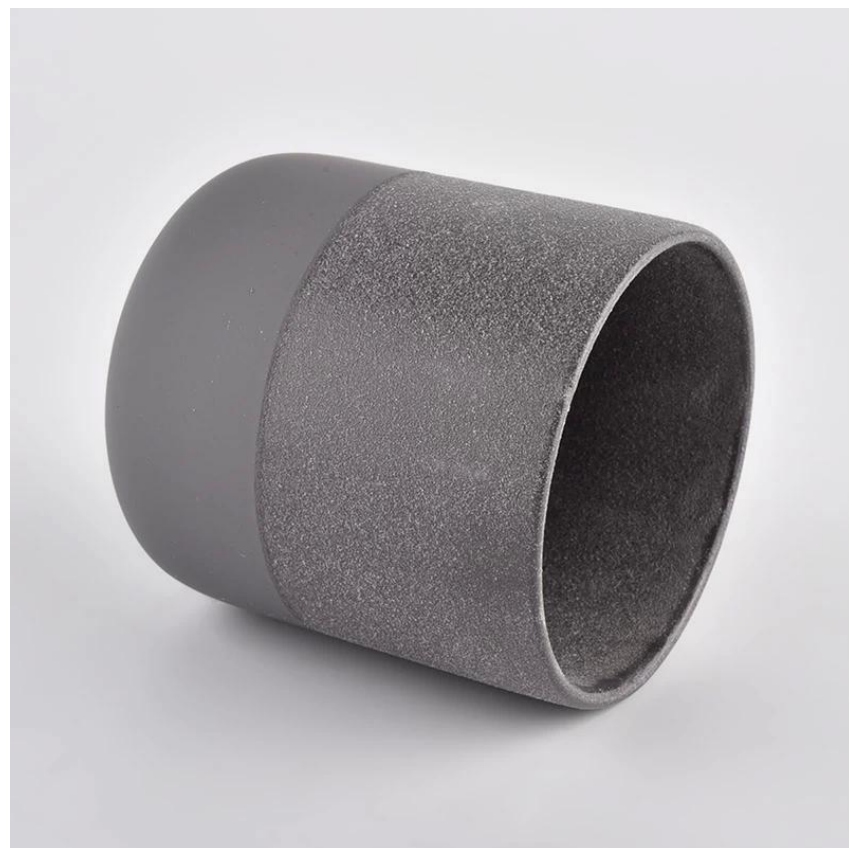

**Гнучкий дизайн розміру дозволяє швидко  
розвиватися**

Ім'я елемента: Sgmk21072601  
TOG DIA: 88 мм  
Нижній діаметр: 51 мм  
Висота: 100 мм  
Вага: 285 г  
Ємність: 420 мл  
MOQ: 3,000 шт

Доступні спеціальні конструкції та різні розміри