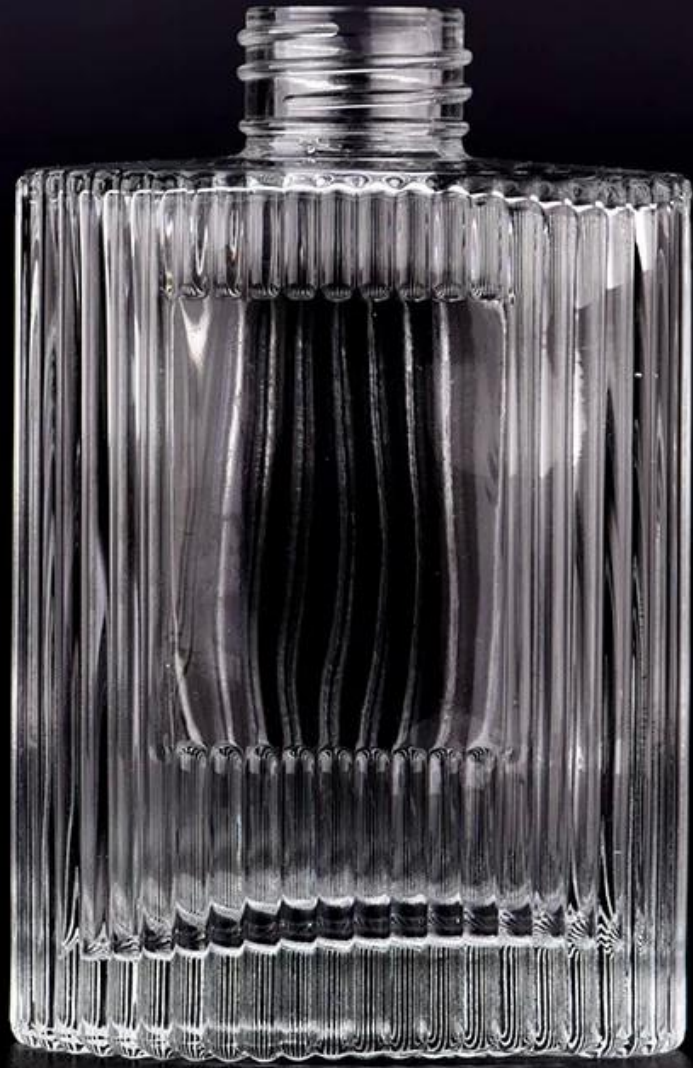

Chai nước hoa thủy tinh hình trụ 200ml có hoa văn Sọc

SPhòng trưng bày mẫu thủy tinh unny

Phình ảnh sản phẩm

Chai bán chạy khác

chai khuếch tán sậy thủy tinh tròn màu đen mờ 100ml 150ml 200ml 250ml

Shenzhen Sunny Glassware Co., Ltd.