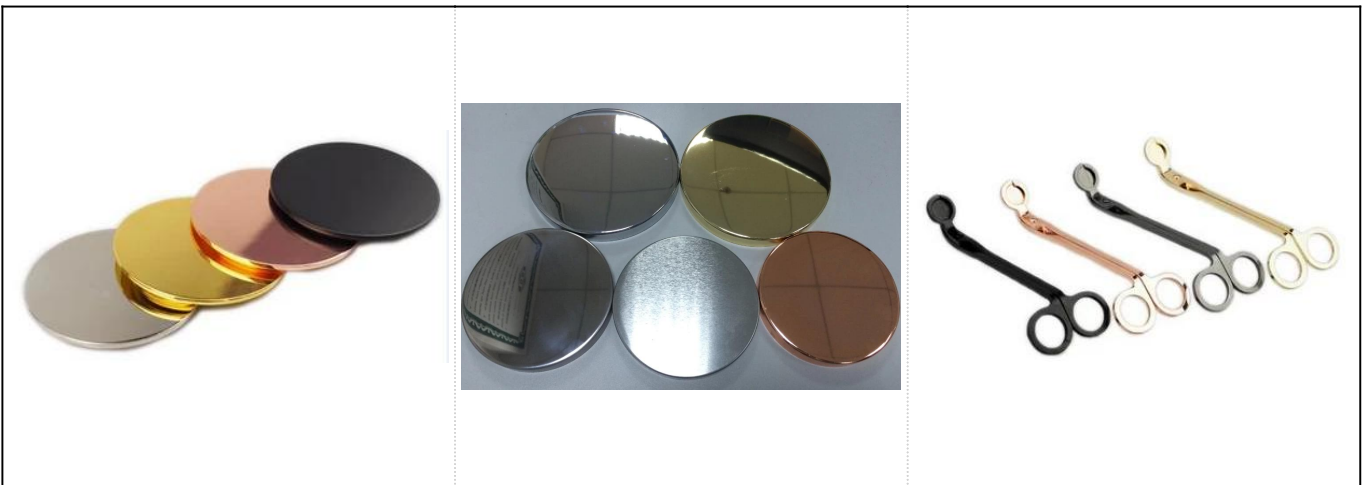

Phụ kiện phù hợp: