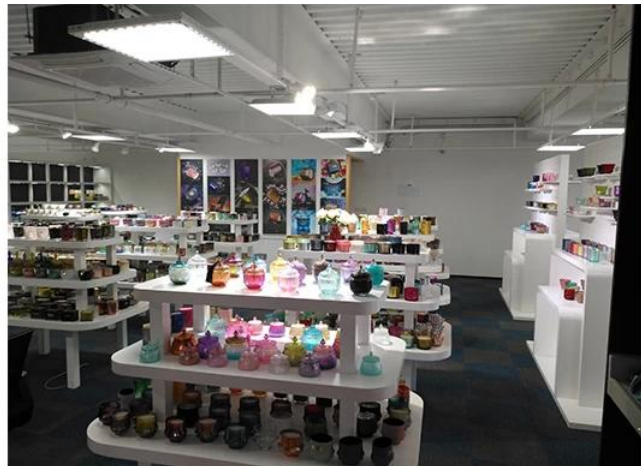

trong số những người giữ nền thiết kế riêng của chúng tôi, Chào mừng bạn đến văn phòng Thẩm Quyến để tìm những món đồ yêu thích của bạn, nó sẽ mang lại cho bạn một bất ngờ lớn vì thật khó để tìm được một nhà cung cấp khác như thế này ở Trung Quốc.