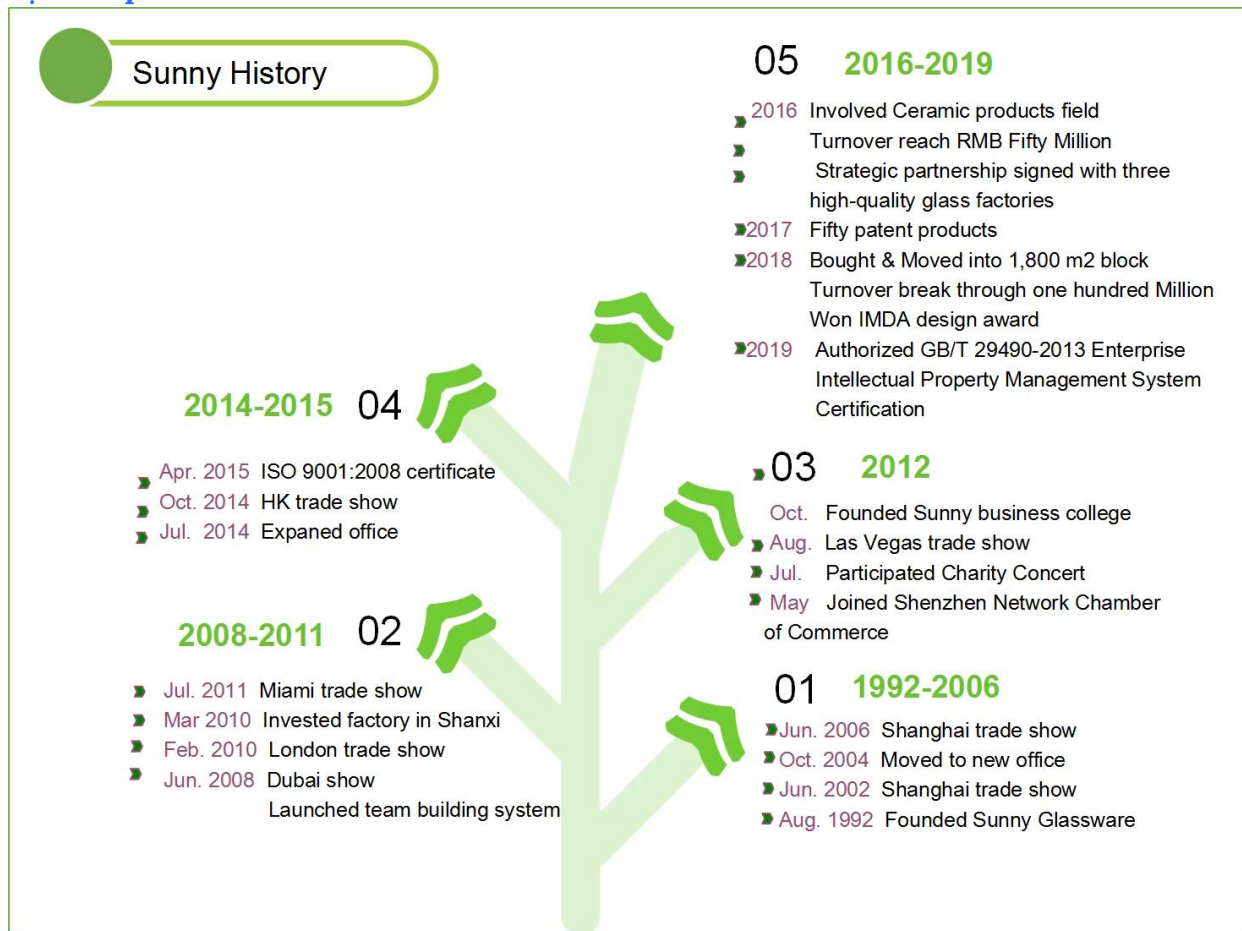

Lịch sử phát triển

Chúng ta là ai

Tại Sunny Glassware có một đội ngũ chuyên nghiệp và năng động để tạo ra giá trị cho khách hàng và duy trì sự phát triển của công ty, dịch vụ chuyên nghiệp của họ luôn nhận được sự đánh giá cao từ khách hàng như: Nest Fragrance.

Phòng trưng bày mẫu

Sunny Glassware có nhiều hơn **5.000 mặt hàng tại phòng mẫu Thâm Quyển** để có sự lựa chọn rộng rãi. nó đã chiến thắng một cách tuyệt vời [đánh giá của khách hàng](#). Chào mừng đến với văn phòng Thâm Quyển! Hình ảnh như sau là **chỉ một phần**