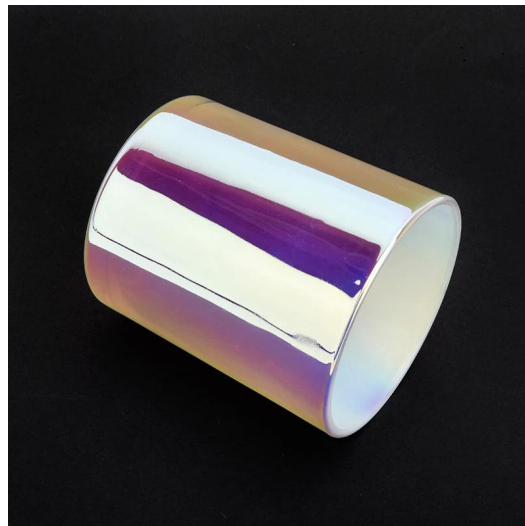

Thiết kế kích thước linh hoạt cho phép thị trường của bạn phát triển nhanh chóng

Mục số: SG88100- Trắng
Đường kính trên: 88mm
Đường kính dưới: 80mm
Chiều cao: 100mm
Trọng lượng: 325g
Dung tích: 410ml

Thiết kế tùy chỉnh và các kích thước khác nhau có sẵn