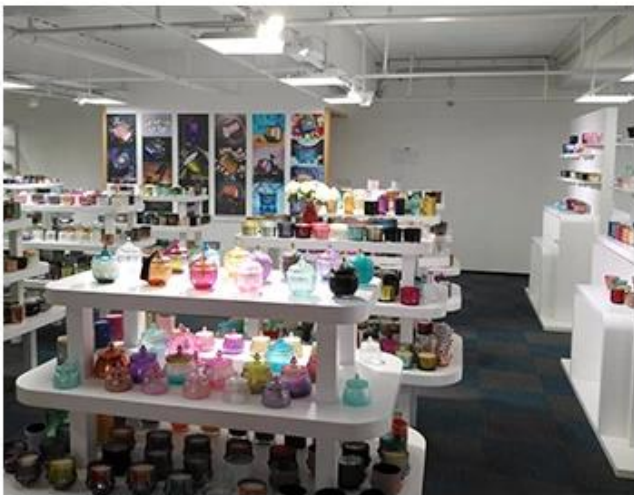

Wooden case

Office & Sample Room

Chúng tôi đã mua một văn phòng quốc tế rộng 1.800 mét vuông tại Thâm Quyến.

Phòng trưng bày mẫu

Meiyang Glass cung cấp nhiều hơn **Phòng mẫu Thâm Quyến có 5000 cái** Một loạt các tùy chọn. Anh ấy đã thắng một thẻ lớn [Phản hồi khách hàng](#). Chào mừng đến với văn phòng Thâm Quyến! Hình ảnh như sau **Chỉ là một phần của giá đỡ nền thiết kế của chúng tôi** Chào mừng bạn đến văn phòng Thâm Quyến để tìm món đồ yêu thích của bạn, nó sẽ mang lại cho bạn nhiều bất ngờ, bởi vì rất khó để tìm được một nhà cung cấp khác như vậy ở Trung Quốc.

SAMPLE ROOM

There are more than 5000 products in
sample room of Sunny Glassware
for your reference. No second Co. in China!

Factory Show

Dưới đây là hình ảnh các giao dịch trực tuyến lớn. Để biết thêm thông tin nhà máy, vui lòng xem: