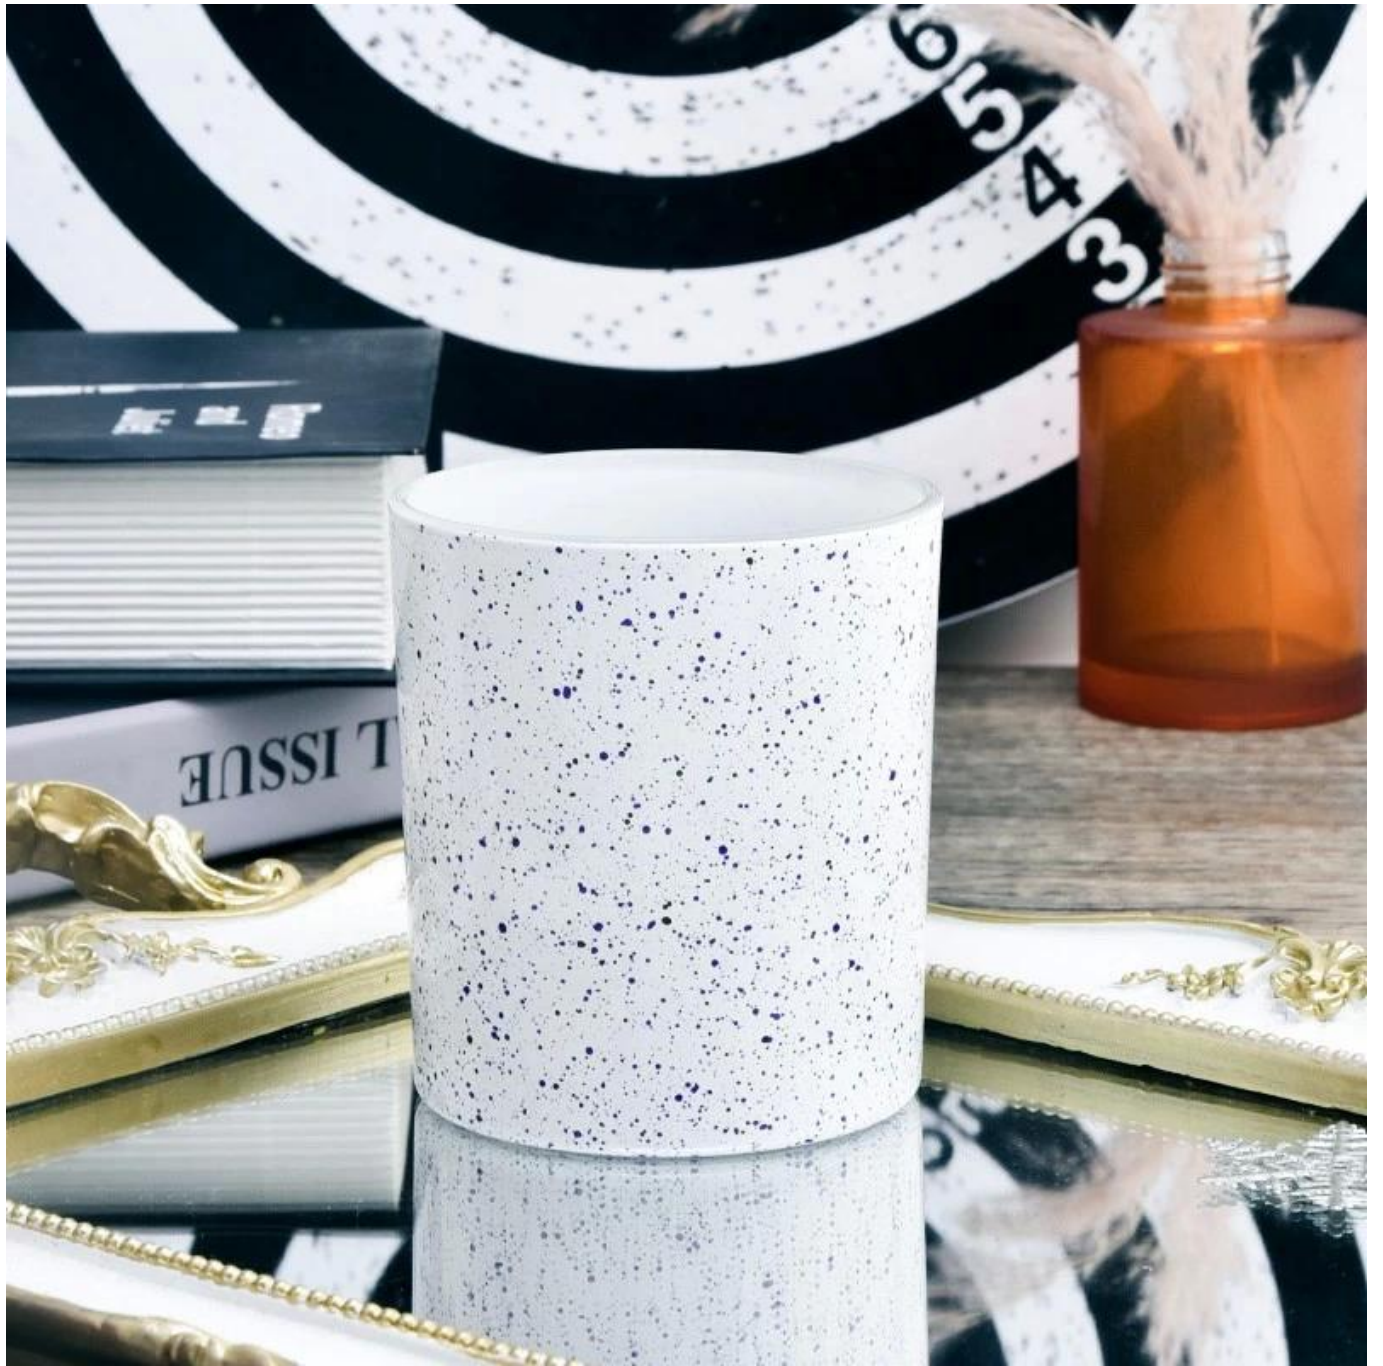

## Mô tả lọ nền

Bộ truyện mới này đầy màu sắc với bức tranh ngẫu nhiên. Kích thước thủy tinh là tốt để giữ sáp khoảng 8 oz.

Phụ kiện nền

Nhóm và Văn phòng

Triển lãm nhà máy