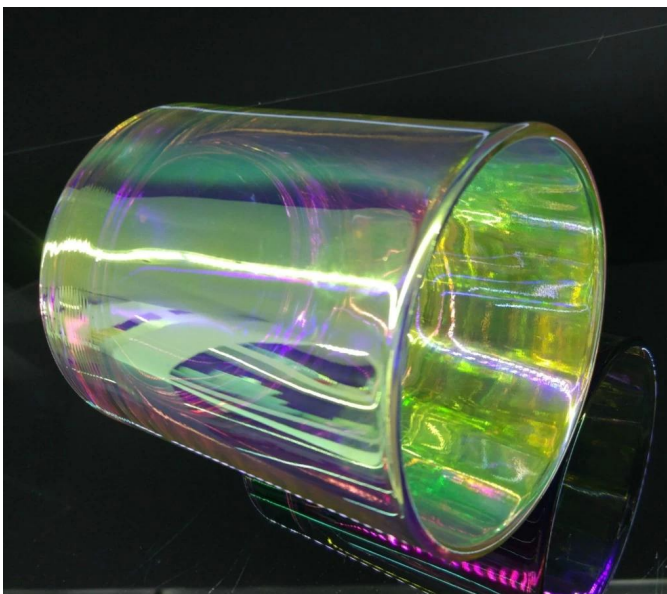

Thiết kế kích thước linh hoạt cho phép thị trường của bạn phát triển nhanh chóng

Mã hàng:SGJRX8090
Đường kính trên: 80mm
Đường kính đáy: 75mm
Chiều cao:90mm
Trọng lượng: 310g
Dung tích: 295ml
(có thể chứa sập 8oz)
Moq: 1000 chiếc/trang trí