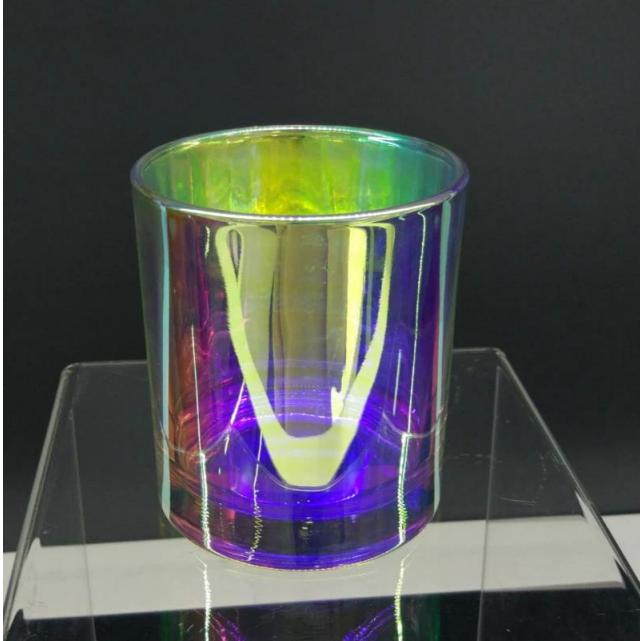

Lợi thế thị trường độc đáo

- . Tập trung vào designs
- . nhà cung cấp chân nền cho thương hiệu 80% USA fragrance
- . AQL plus 6 tiêu chuẩn kiểm tra QC nghiêm ngặt và đầy năng
- . Duy trì chất lượng phù hợp với sản phẩm mẫu và số lượng lớn

Nhận thức về thiết kế buổi lễ

- . Được thiết kế by đoạt giải thưởng chuyên nghiệp in SG
- . Got NEST Nước hoa rất sự ngưỡng mộ
- . Quà tặng bạn bè hoặc mối quan hệ kinh doanh
- . Cuộc sống thư giãn và lãng mạn