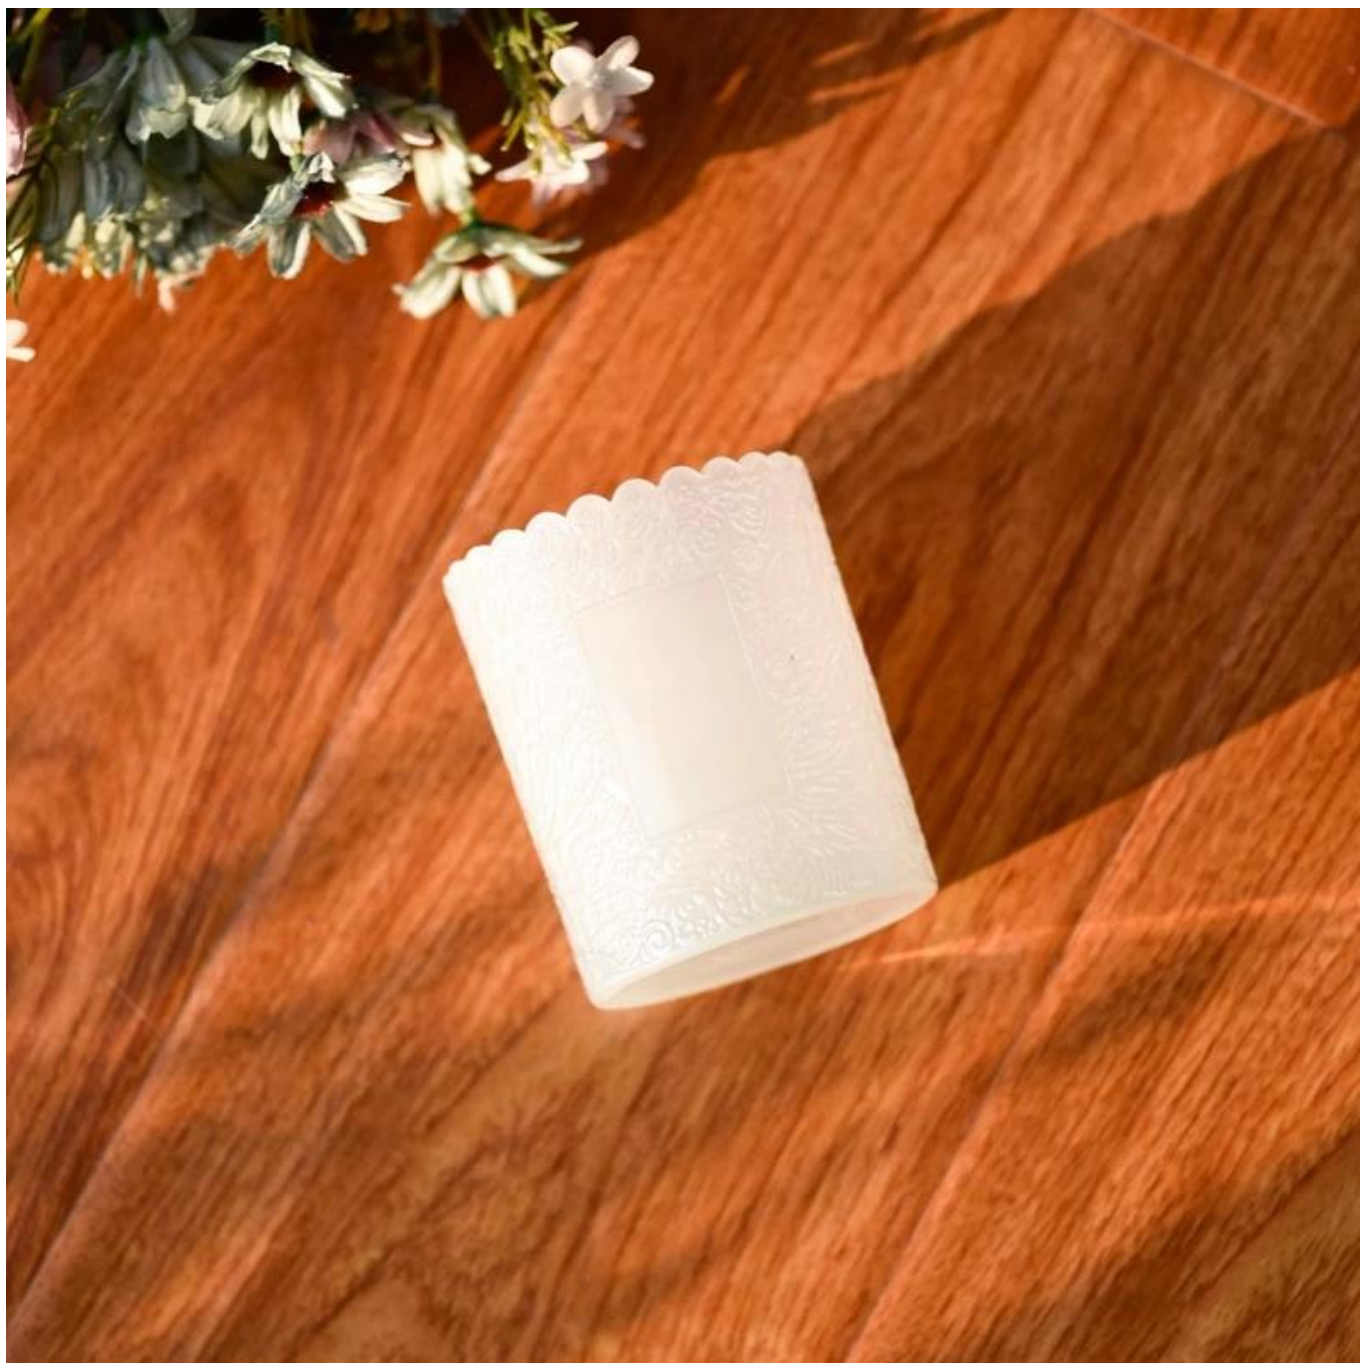

Ứng dụng:

Trang trí bữa tối tại quầy bar hoặc quầy bar

- . Thích hợp cho gia đình, khách sạn hoặc sân vườn
- . Quà tặng người yêu đặc biệt
- . Bất kỳ cơ hội trang trí