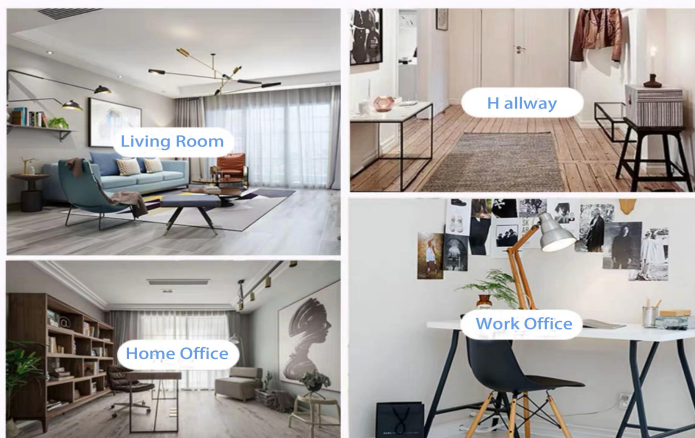

Cảnh đời

- . Cà phê hoặc quán bar
- . Hoàn hảo cho gia đình, khách sạn hoặc sân vườn
- . Món quà ngọt ngào của người yêu
- . Mọi đổi mới

Range of the application

Office & Sample Room

Chúng tôi đã mua một văn phòng quốc tế rộng 1.800 mét vuông tại Thâm Quyển.