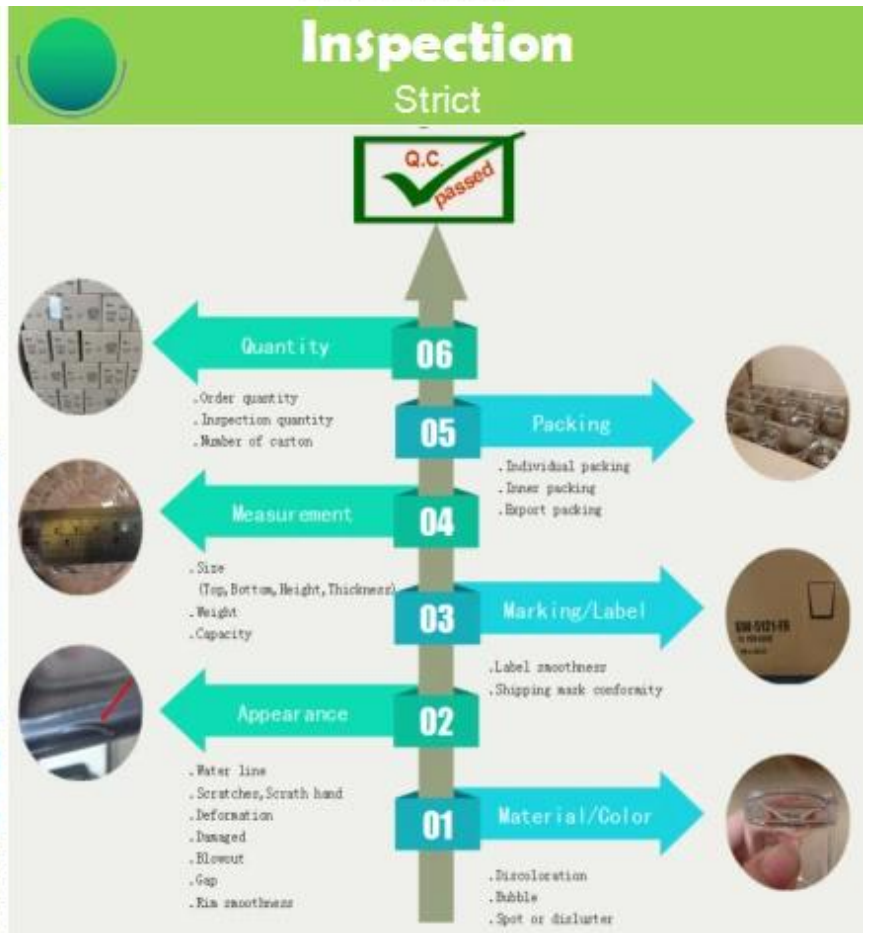

Office & Sample Room

Factory Show

* Production Process

▶ Sculpture

▶ Make Moulds

▶ Inject Clay

▶ Shape forming

▶ Roller Forming

▶ Body Finishing

▶ First Firing

▶ Hand Painting

▶ Decaling

▶ Glazing

▶ Decor Firing

▶ Packing

▶ Warehouse

▶ Loading

▶ Shipping

Decoration firing

After decal

Inspection the decal product

Packing

Ready to loading

Các đặc điểm của kính thời một tháng

1. Ưu điểm của nó bao gồm điều khắc phong phú, kỹ thuật, hiệu ứng bề mặt, màu sắc, v.v.
2. Chất lượng khó kiểm tra và dung sai về kích thước, trọng lượng và hình dạng lớn hơn.
3. Giá cao và sản phẩm hạn chế đối với kính kỹ thuật đặc biệt.