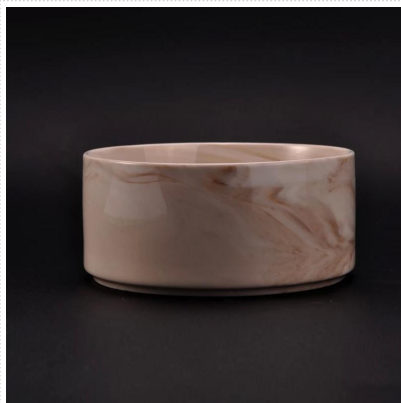

Bộ khuếch tán gốm đầy màu sắc với lớp hoàn thiện bằng men chuyển đổi

Product Details

Số mặt hàng.	SGYD16062315
Vật chất	chai khuếch tán gốm
Thủ công	máy khuếch tán gốm thủ công
Thời gian lấy mẫu	1. 5 ngày nếu có hình thức và kích thước của gốm 2. 15 ngày, nếu bạn cần một hình dạng và kích thước gốm mới
Năng lực sản phẩm	5.000 ~ 100.000 chiếc mỗi tháng
Các tính năng của sản phẩm	1. Làm bằng tay chai gốm sứ thơm 2. được sử dụng cho nến thơm, sáp, v.v. 3. Nó có thể là màu sắc khác nhau mô hình và hình dạng nếu cần

Sử dụng sản phẩm

1. Giá đỡ candle bằng gốm sứ có thể được sử dụng trong trang trí đám cưới, trang trí nhà, tiệc, tiệc, v.v.

2. Hộp đựng nến này rất tuyệt vời như một trung tâm tuyệt đẹp cho một sự kiện
3. Những chiếc lọ đựng nến bằng gốm có thể trang trí trong nhà và ngoài trời của bạn với lọ đựng nến thủy tinh hình hoa hồng tinh tế này.
4. Bình đựng nến bằng gốm là món quà tuyệt vời như đồ gia dụng và các sự kiện khác.

More Product Pictures

[Similar Products Link](#)

Lọ nến thơm bằng gốm sứ đạ
nành trang trí thủ công

Bán nóng bát nến bằng đá cẩm thạch
trắng mờ cho hương thơm gia đình

Nến thơm bằng đá cẩm thạch
trong lọ đựng nến bằng gốm sứ in
decal cẩm thạch