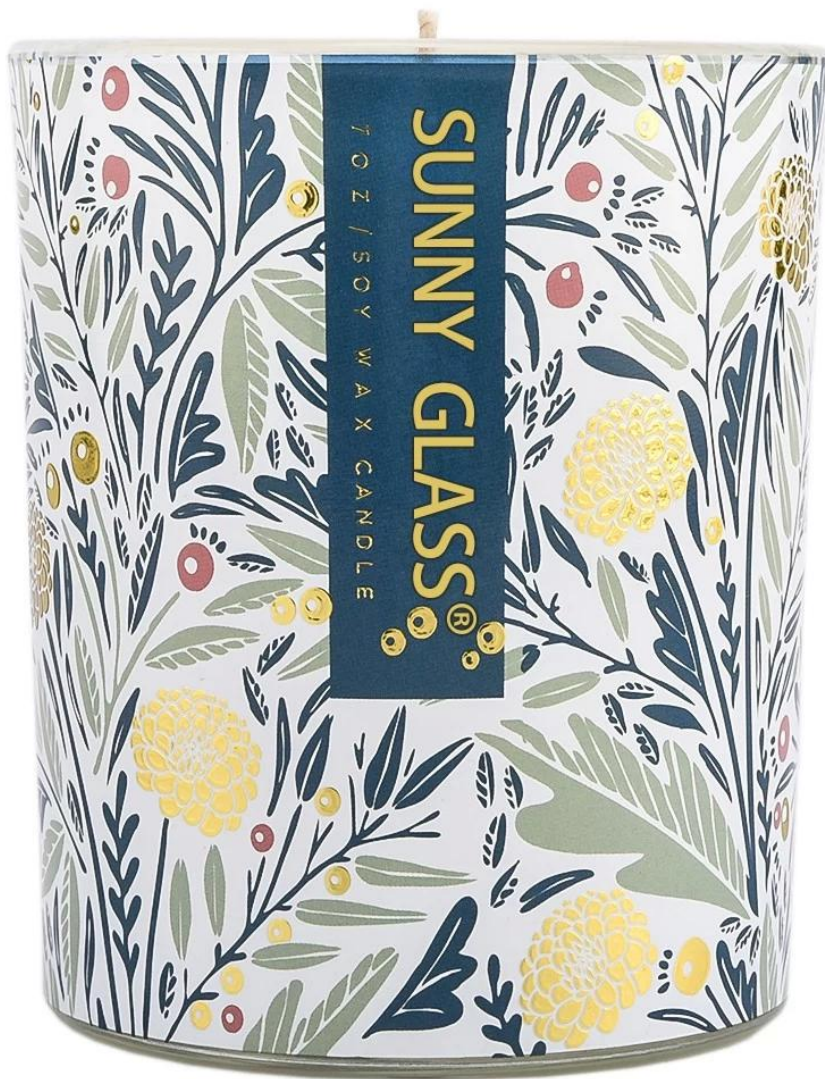

Mô tả lọ nến

Kích thước: 81mm * 98mm

Dòng sản phẩm mới này đi kèm với bản in decal tùy chỉnh, phù hợp để sử dụng cho bộ sưu tập mùa xuân. Kích thước thủy tinh phù hợp để chứa khoảng 8 oz sáp.

SUNNY GLASS®

7oz / SOY WAX CANDLE

SUNNY GLASS®

7 OZ / SOY WAX CANDLE

SUNNY GLASS®

7 OZ / SOY WAX CANDLE

Phụ kiện nến

Đội và Văn phòng

Triển lãm nhà máy