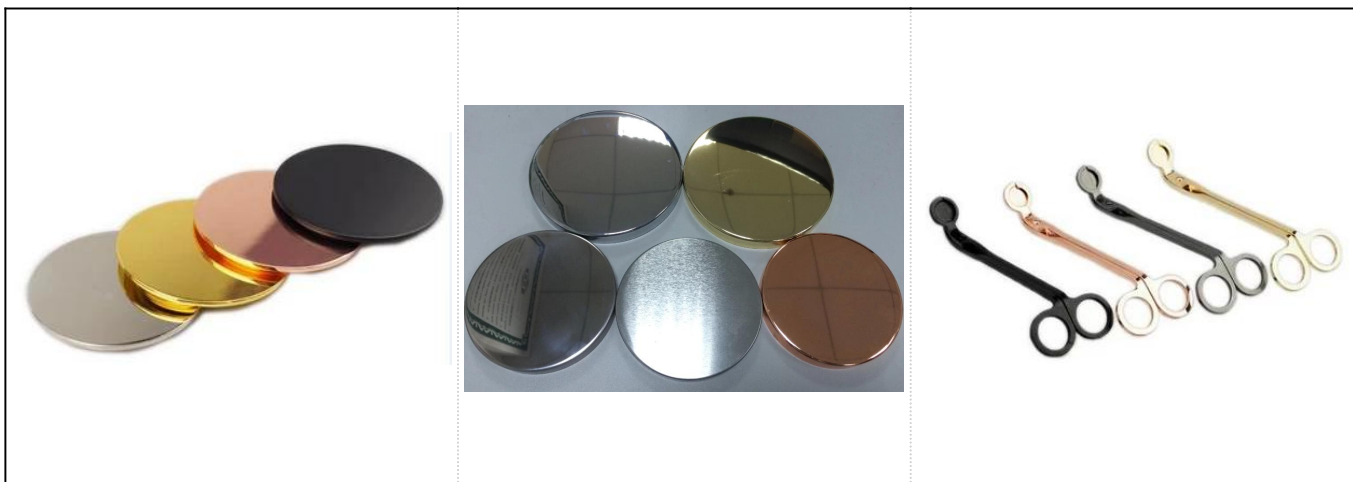

Phụ kiện phù hợp: