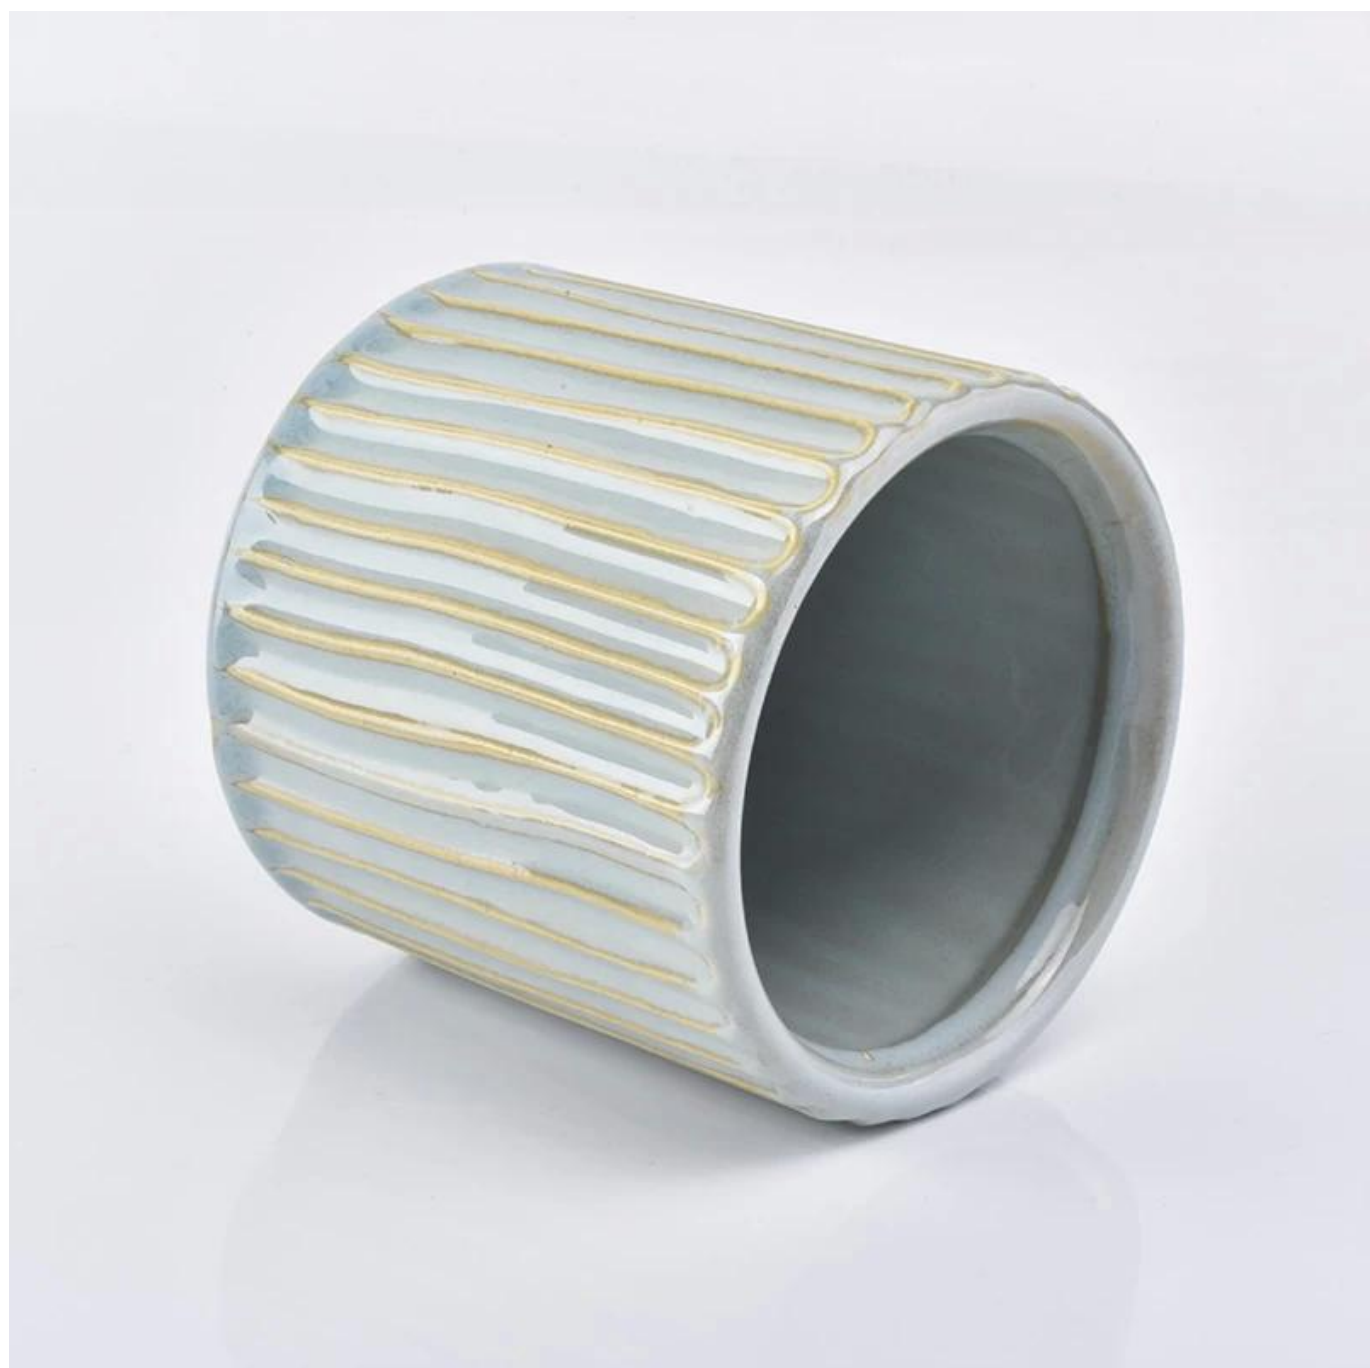

## Bán buôn lọ nển gốm trang trí

### Product Details

Tên phần tử	Bán buôn lọ nển gốm trang trí
Số mặt hàng	SGYC19012238
Kích thước	Đường kính trên: 100mm Đường kính dưới: 100mm Chiều cao: 100mm Trọng lượng: 350g Dung tích: 580ml
Sức chứa	10oz 14oz 16oz, v.v. Có sẵn
Thời gian lấy mẫu	1,5 ngày nếu hình dạng và kích thước của sản phẩm tồn tại 2.15 ngày nếu bạn cần hình dạng và kích thước mới của sản phẩm
gói hàng	24 cái / 36 cái / 48 cái đóng gói bảo mật thông thường, v.v. Đối với thùng carton xuất khẩu với ngăn chia trứng
MOQ	5000 chiếc
Thời gian giao hàng	Trong vòng 35 ngày sau khi đơn đặt hàng được xác nhận
Điều khoản thanh toán	Tiền gửi 30% bằng T / T trước, số dư sau khi hiển thị bản sao của B / L
Tính năng sản phẩm	<ol style="list-style-type: none"><li>1. chất lượng cao và giá cả cạnh tranh</li><li>2. FDA, SGS, kiểm tra LFGB, v.v.</li><li>3. Thân thiện với môi trường</li><li>4. Nó tập trung phần lớn vào đám cưới, tiệc tùng, tư gia, quán bar, v.v.</li><li>5. máy làm giá đỡ nển thủy tinh</li></ol>

### More Product Pictures

**hand**  
Every SCANPAN aluminum product is cast by hand and goes through eight sets of hands. The minutely-controlled process begins with recycled

**dition**  
**ovatio**  
...for its premium products and rec...  
...to non-stick products. Danish CC...  
...employment in 2016