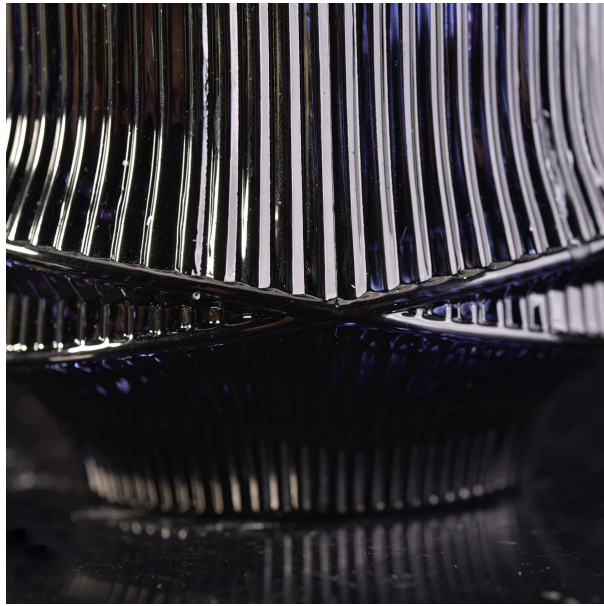

Thiết kế kích thước linh hoạt phát triển thị trường của bạn nhanh chóng

- . **Cỡ cỡ:** 83 * 102mm
- . **Đường kính dưới cùng:** 55 * 70mm
- . **Chiều cao:** 98mm
- . **Sức chứa:** 390ml
- . **Cân nặng:** 565g