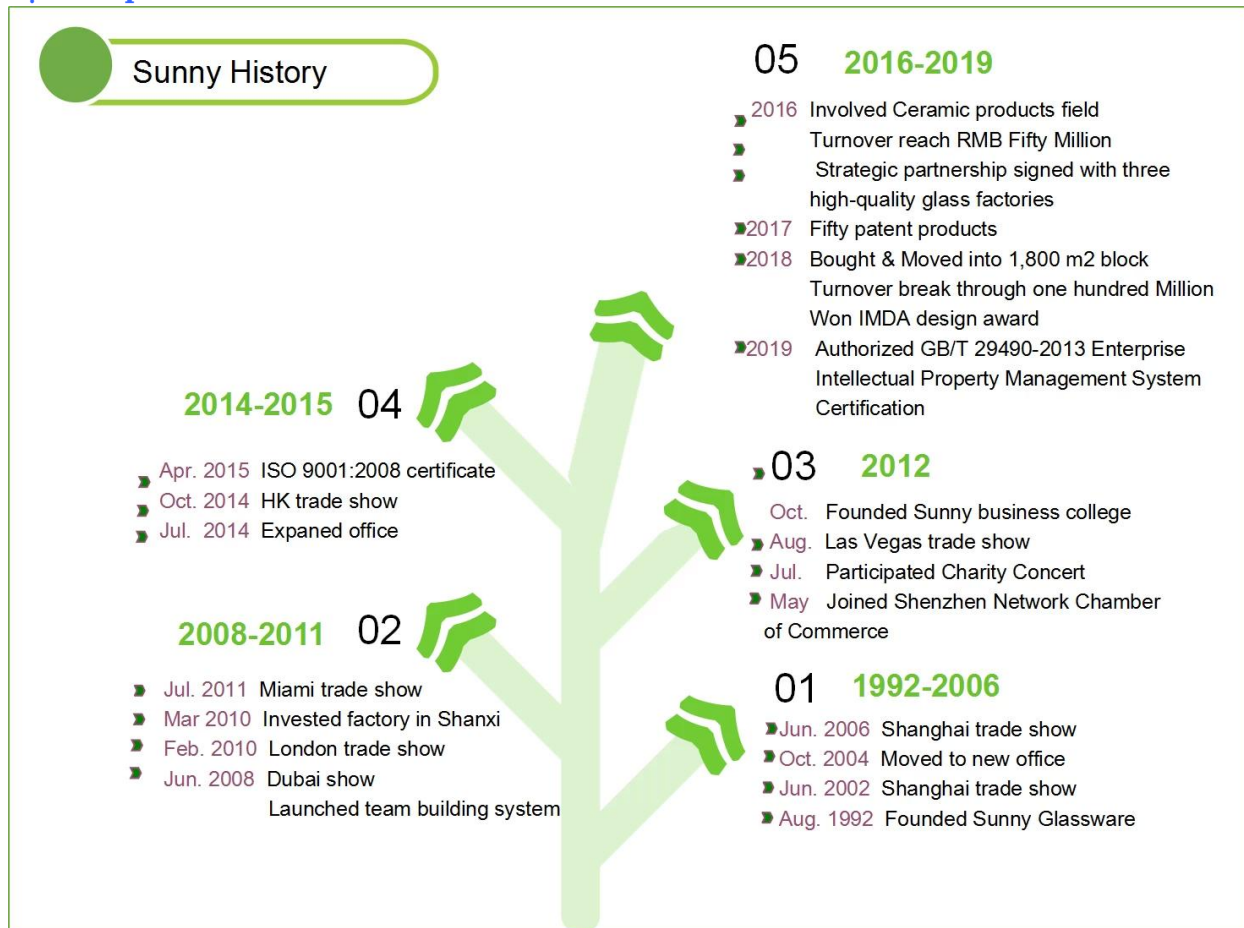

Lịch sử phát triển

Chúng ta là ai

Ở Sunny Glassware có một đội ngũ chuyên nghiệp và năng động để tạo ra giá trị cho khách hàng và duy trì sự phát triển của công ty, dịch vụ chuyên nghiệp của họ luôn được khách hàng đánh giá cao như: Nest Fragrance.

Phòng trưng bày mẫu

Sunny Glassware có nhiều hơn **5.000 mặt hàng tại phòng mẫu Thâm Quyển** để được lựa chọn rộng rãi. Nó đã thắng rất lớn **đánh giá của khách hàng**. Chào mừng đến với văn phòng Thâm Quyển! Hình ảnh như sau là **chỉ một phần trong số những người giữ nền thiết kế riêng của chúng tôi**, Chào mừng bạn đến văn phòng Thâm Quyển để tìm những món đồ