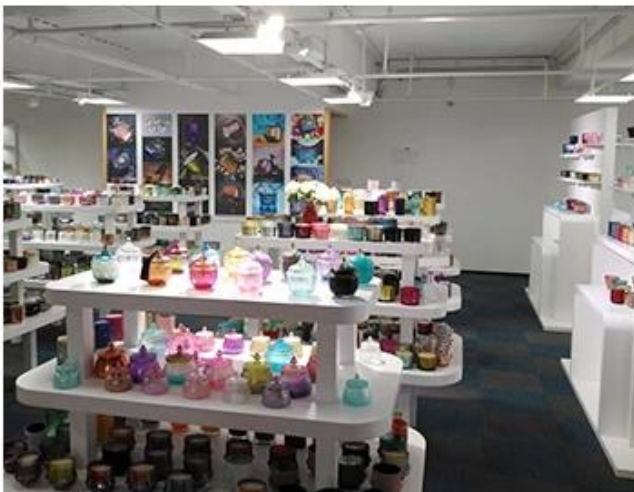

SAMPLE ROOM

There are more than 5000 products in
sample room of Sunny Glassware
for your reference. No second Co. in China!

Factory Show

Dưới đây là hình ảnh của các giao dịch trực tuyến lớn. Để biết thêm thông tin về nhà máy, vui lòng xem: [Tham quan nhà máy](#)